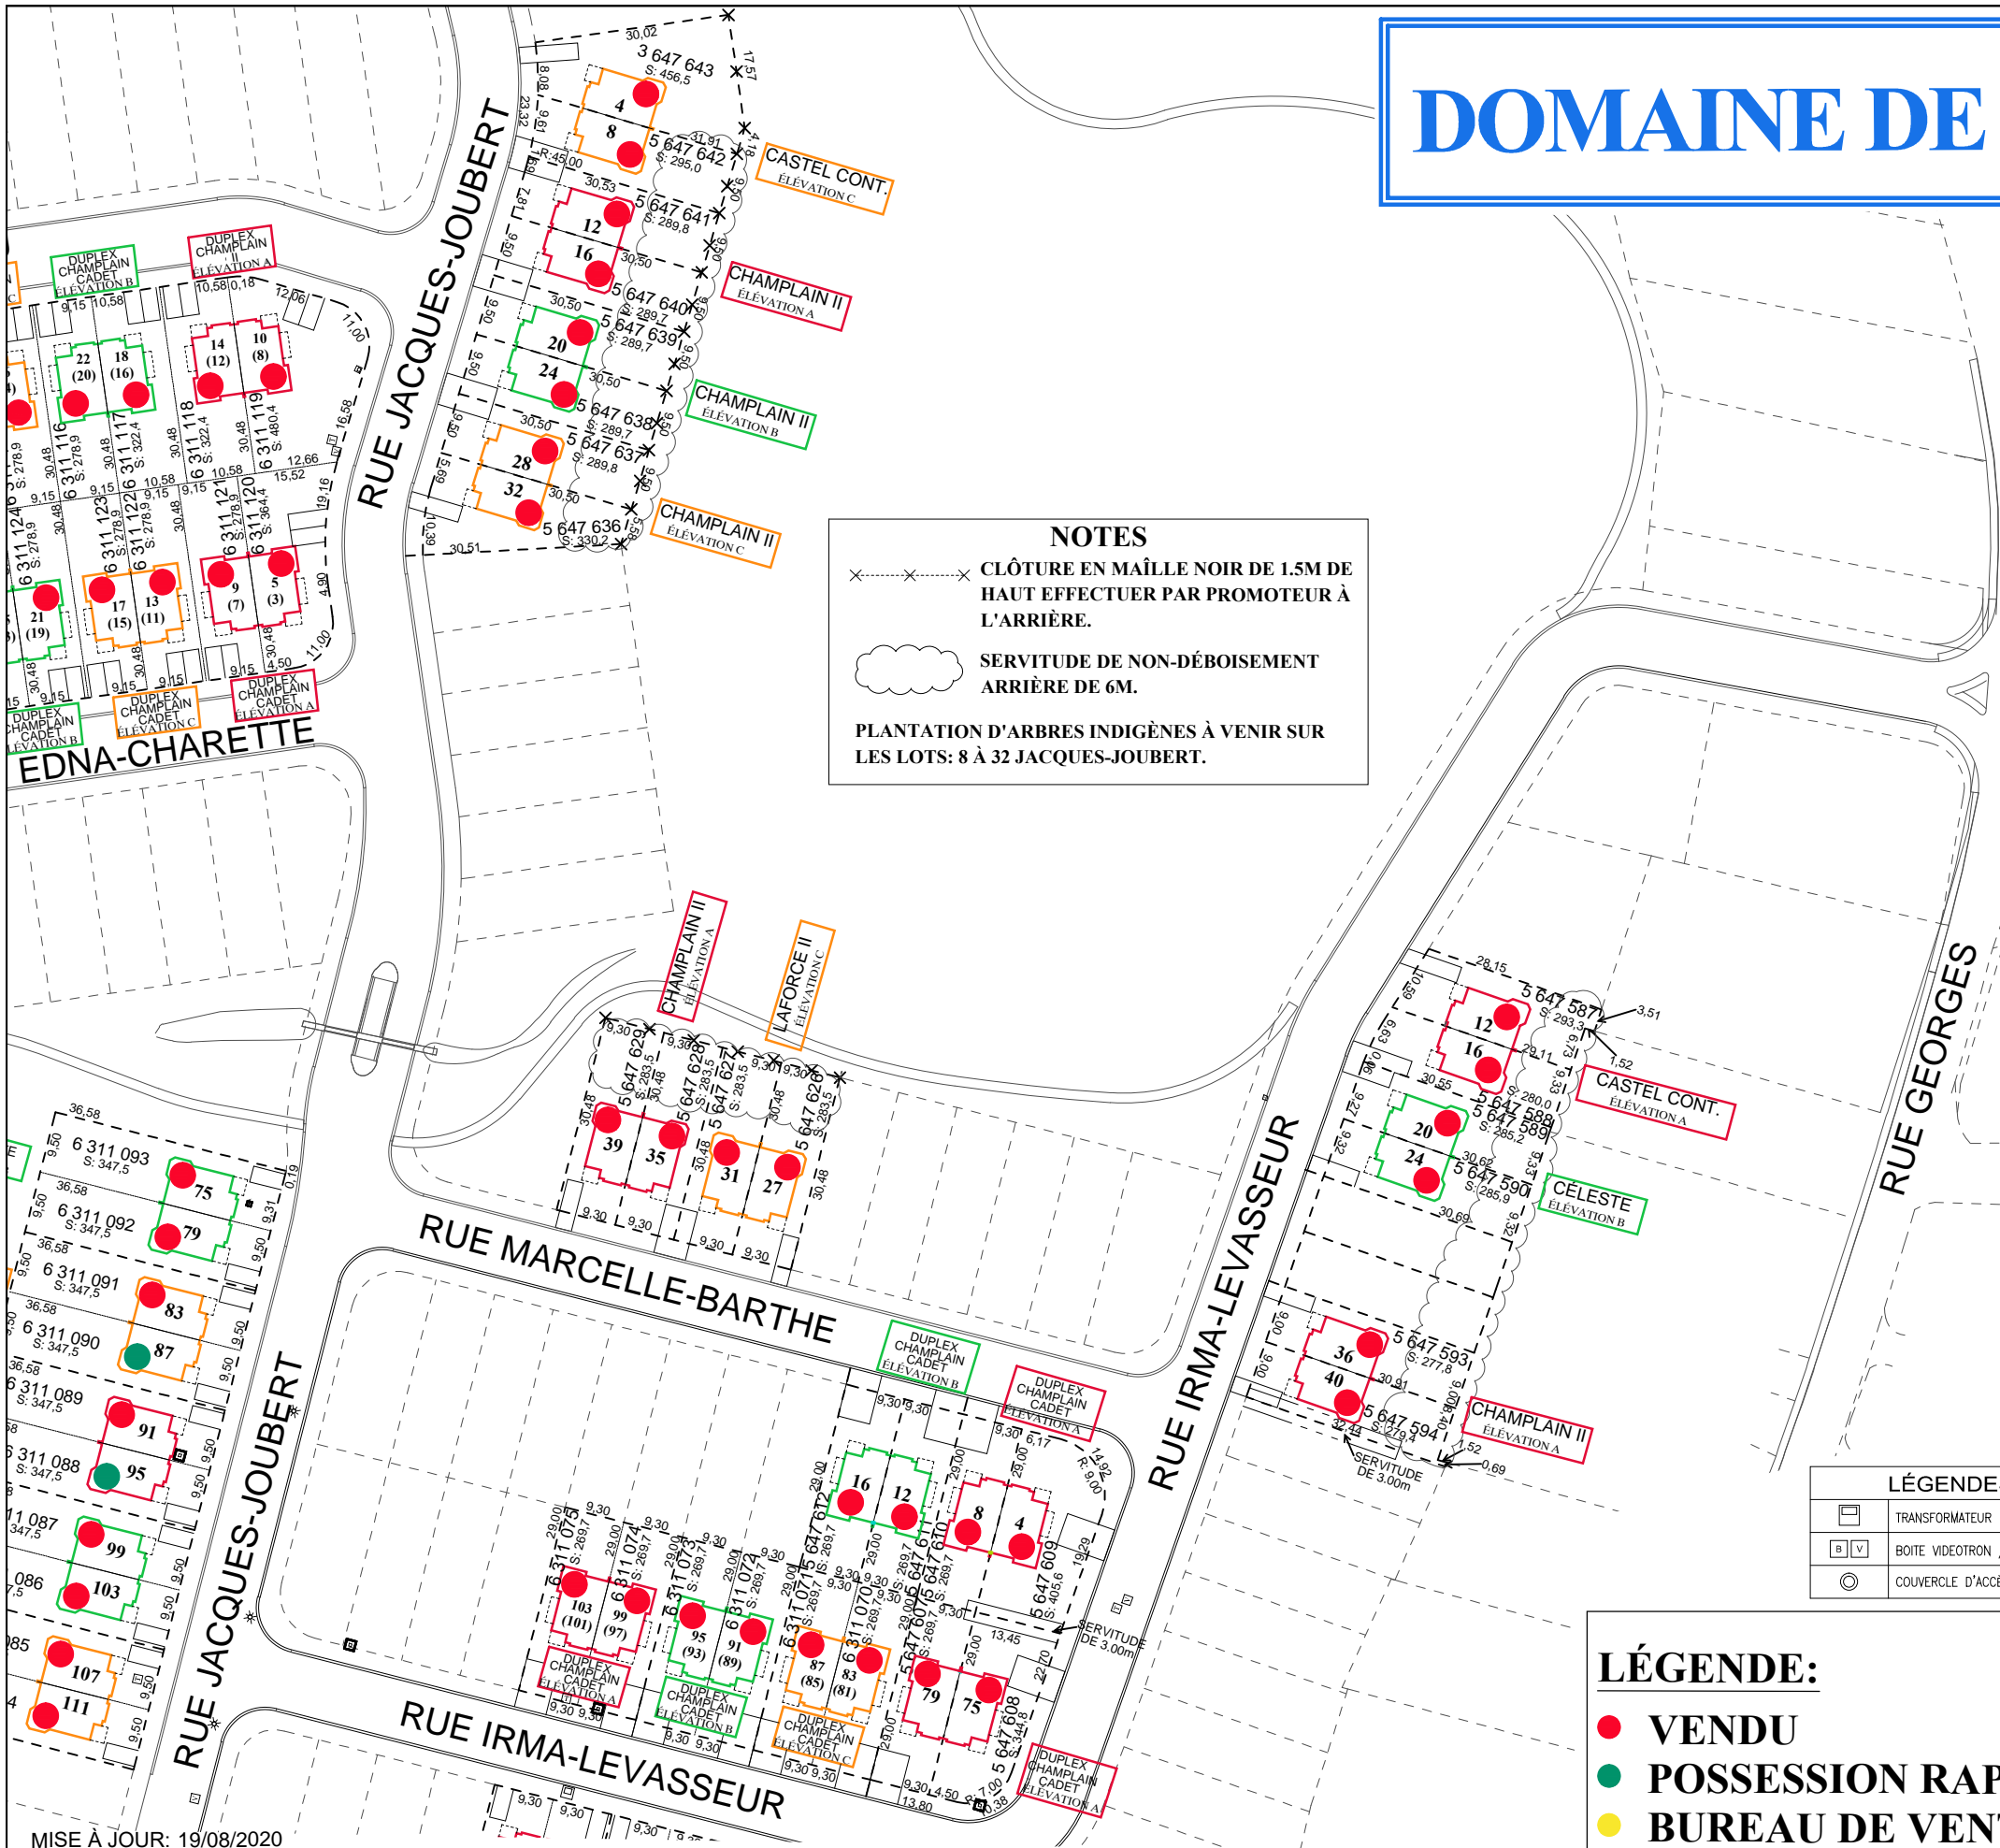

CUL-DE-SAC TEMPORAIRE

LIEN VERS UN RÉSEAU D'ÉCART

LIEN ÉCOLOGIQUE

PARTIE DE LOT À CÉDER À LA VILLE POUR L'AMÉNAGEMENT DE L'ACCÈS

ACCÈS EN VIRAGE À DROITE SEULEMENT (RIGHT-IN/RIGHT-OUT)

RUE GEORGES

CUL-DE-SAC TEMPORAIRE

GESTION DES ESPACES VERDES

DOMAINE DE L'ÉDEN

PHASE 1

NOTES

---x---x---x--- CLÔTURE EN MAILLE NOIR DE 1.5M DE HAUT EFFECTUER PAR PROMOTEUR À L'ARRIÈRE.

☁️ SERVITUDE DE NON-DÉBOISEMENT ARRIÈRE DE 6M.

PLANTATION D'ARBRES INDIGÈNES À VENIR SUR LES LOTS: 8 À 32 JACQUES-JOUBERT.

Plan d'ensemble

Agencement de Couleur:

Élévation A
 Toiture: BP Dakota 25 ans Couleur 2 Tons
 Revêtement de Vinyle: Couleur Royal Harvard Slate
 Revêtement de Canexel: Ridgewood Couleur Loup Gris
 Briques: Brampton Brick - Couleur Crimson (rouge) et Espresso (noir)

LÉGENDES

☐	TRANSFORMATEUR
☐V	BOITE VIDEOTRON / BELL
⊙	COUVERCLE D'ACCÈS

LÉGENDE:

- VENDU
- POSSESSION RAPIDE
- BUREAU DE VENTE

DOMAINE DE L'ÉDEN

PHASE 2

NOTES

- ✕✕✕✕ CLÔTURE EN MAILLE NOIR DE 1.5M DE HAUT EFFECTUER PAR PROMOTEUR À L'ARRIÈRE.
- ☁ SERVITUDE DE NON-DÉBOISEMENT ARRIÈRE DE 6M.
- PLANTATION D'ARBRES INDIGÈNES À VENIR SUR LES LOTS: 8 À 32 JACQUES-JOUBERT.