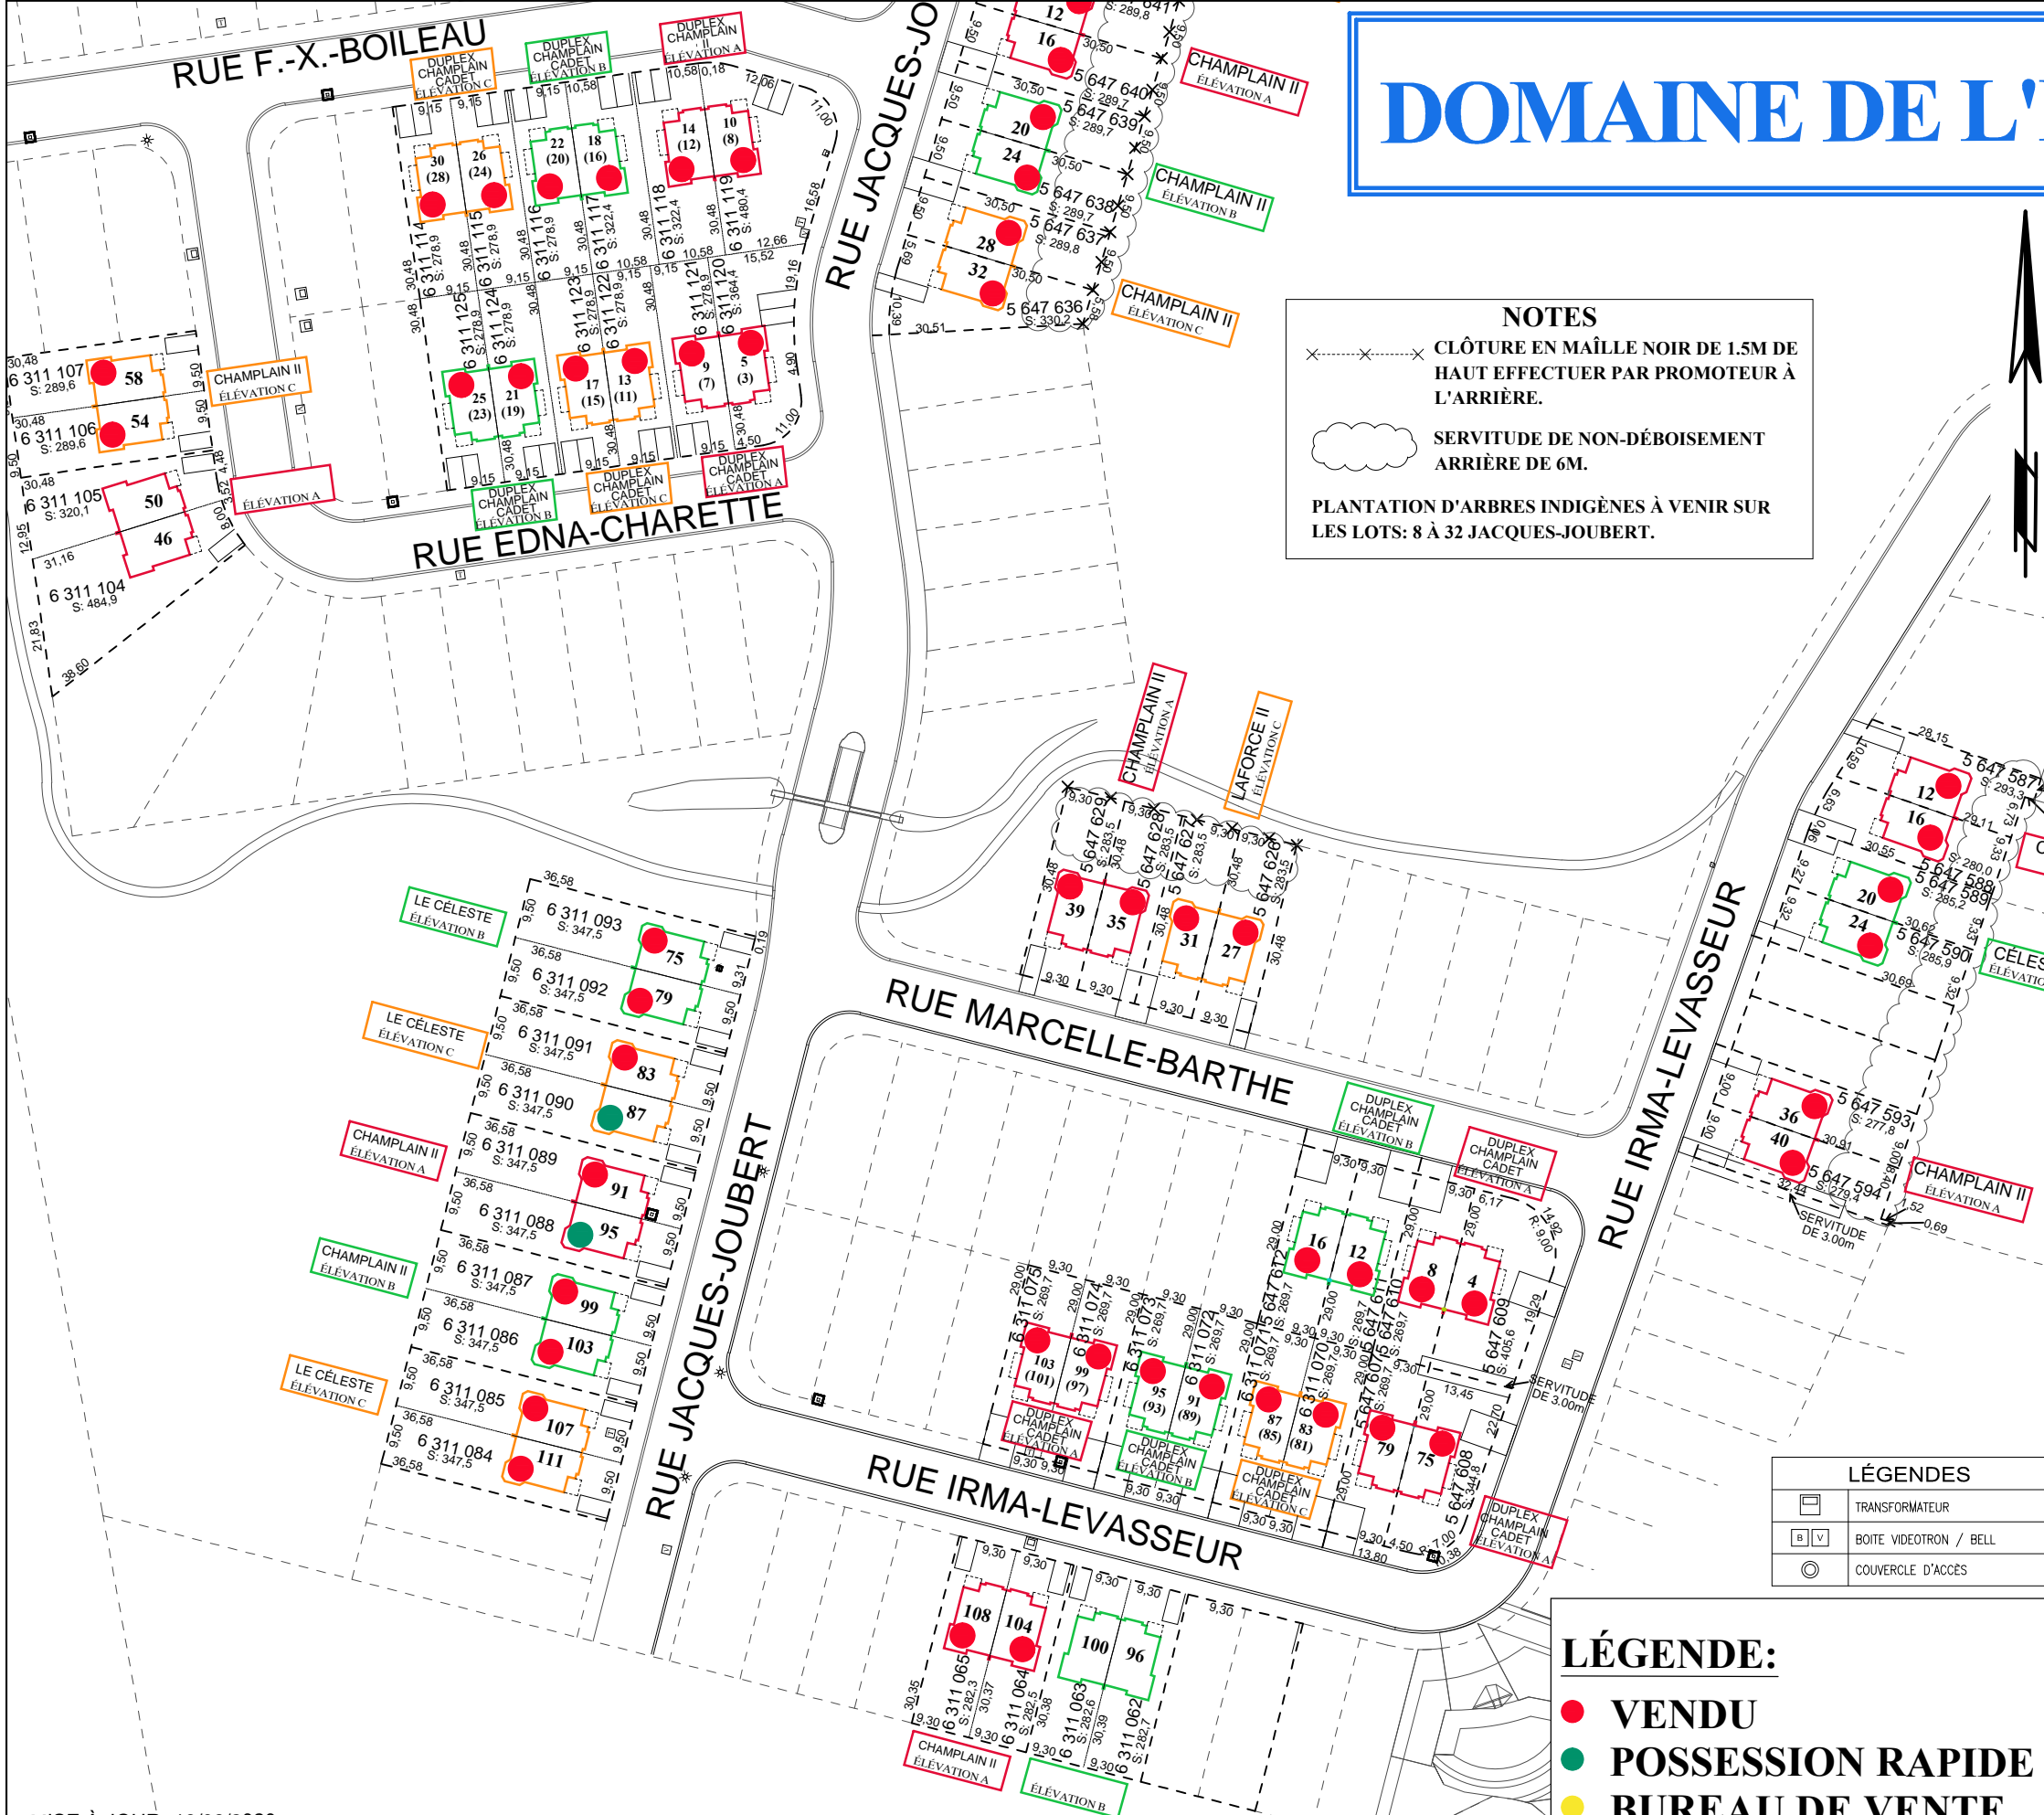

DOMAINE DE L'ÉDEN

PHASE 2

NOTES

- ✕✕✕✕ CLÔTURE EN MAILLE NOIR DE 1.5M DE HAUT EFFECTUER PAR PROMOTEUR À L'ARRIÈRE.
- ☁ SERVITUDE DE NON-DÉBOISEMENT ARRIÈRE DE 6M.
- PLANTATION D'ARBRES INDIGÈNES À VENIR SUR LES LOTS: 8 À 32 JACQUES-JOUBERT.