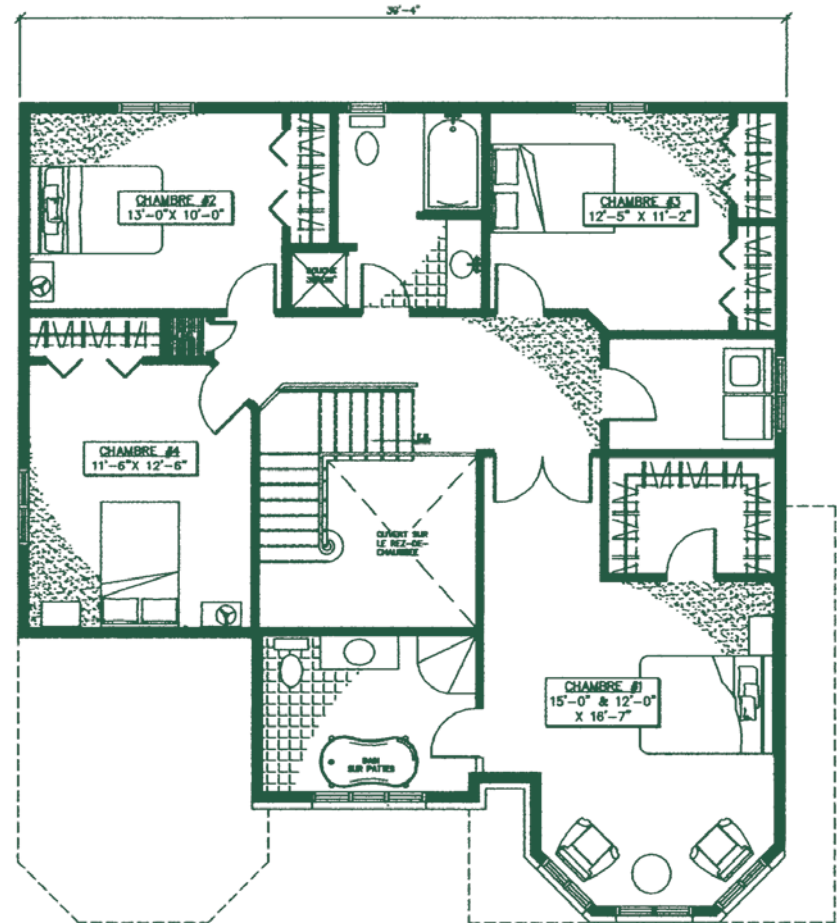

## Saint-Malo

superficie totale 2634 pi<sup>2</sup>

[www.gerik.ca](http://www.gerik.ca)

**GERIK**  
Des maisons bâties avec passion

Plan du rez-de-chaussée  
superficie : 1252 pi<sup>2</sup>

Plan du loft  
superficie : 1382 pi<sup>2</sup>

REO 8314-0376-44

**Saint-Malo**

Les plans et spécifications pourraient subir des modifications sans avis préalable. Les dimensions sont approximatives.