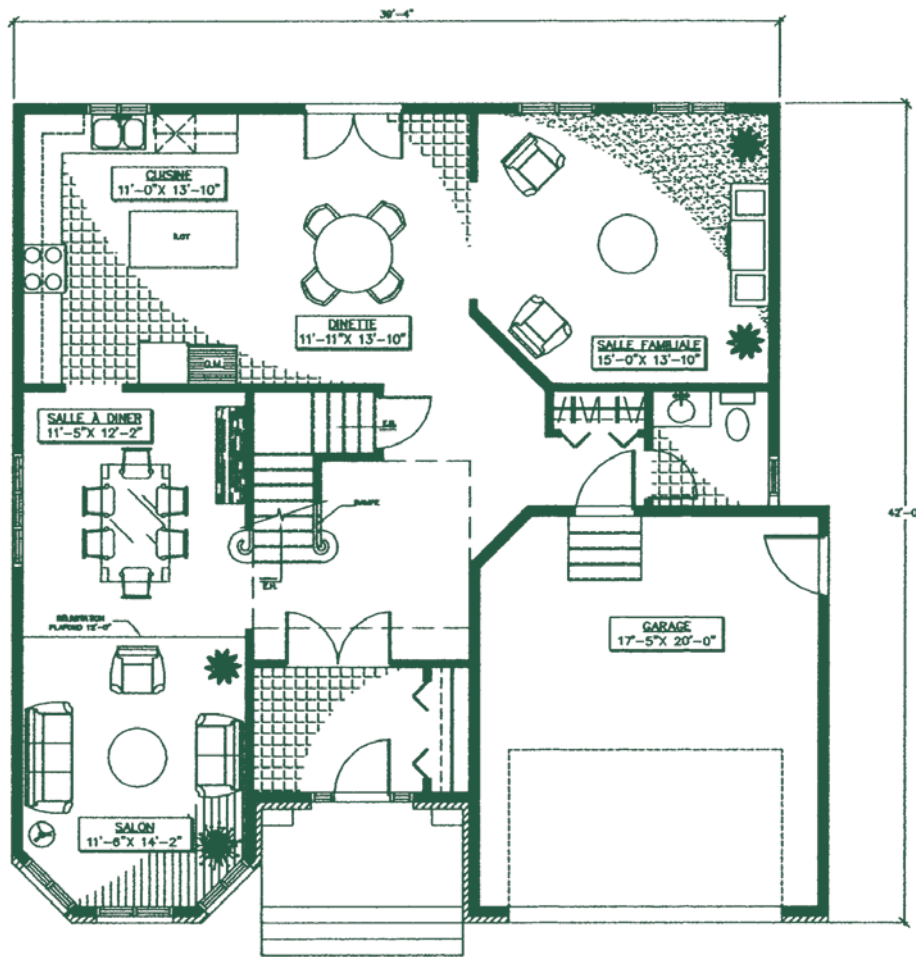

La passion nous habite

concept d'artiste

## Saint-Malo

superficie totale 2634 pi<sup>2</sup>

[www.gerik.ca](http://www.gerik.ca)

**GERIK**  
Des maisons bâties avec passion

Plan du rez-de-chaussée  
superficie : 1252 pi<sup>2</sup>

Plan du loft  
superficie : 1382 pi<sup>2</sup>