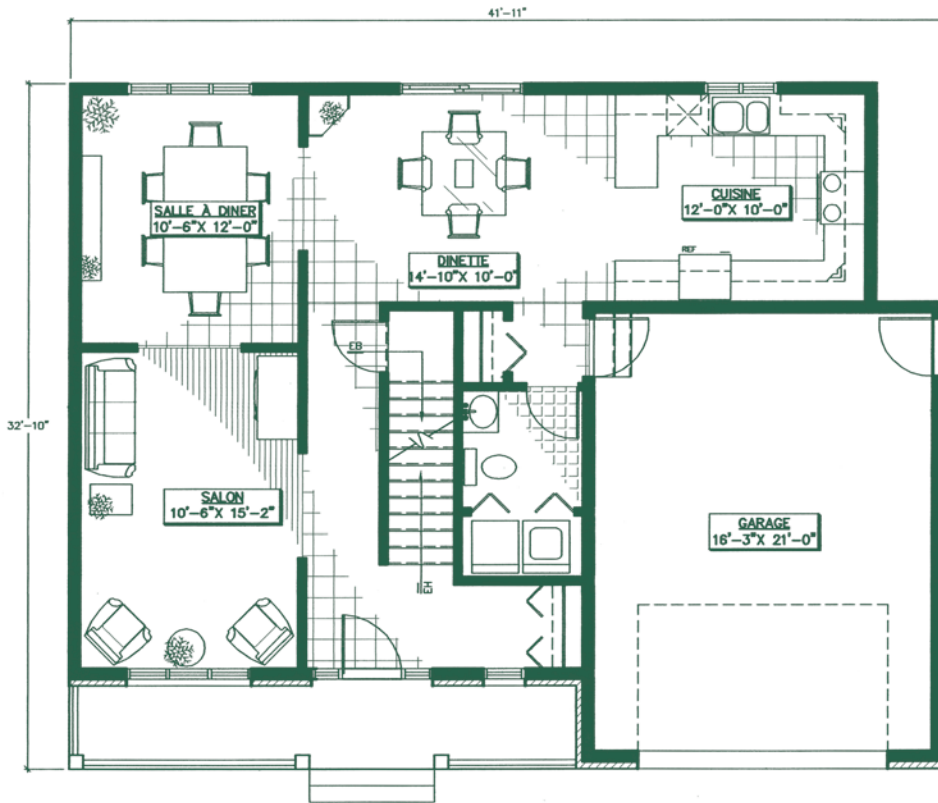

La passion nous habite

concept d'artiste

**Saratoga**

superficie totale 1900 pi<sup>2</sup>

[www.gerik.ca](http://www.gerik.ca)

**GERIK**  
Des maisons bâties avec passion

Plan du rez-de-chaussée  
superficie : 868 pi<sup>2</sup>

Plan de l'étage  
superficie : 1032 pi<sup>2</sup>

**Saratoga**

Les plans et spécifications pourraient subir des modifications sans avis préalable. Les dimensions sont approximatives.