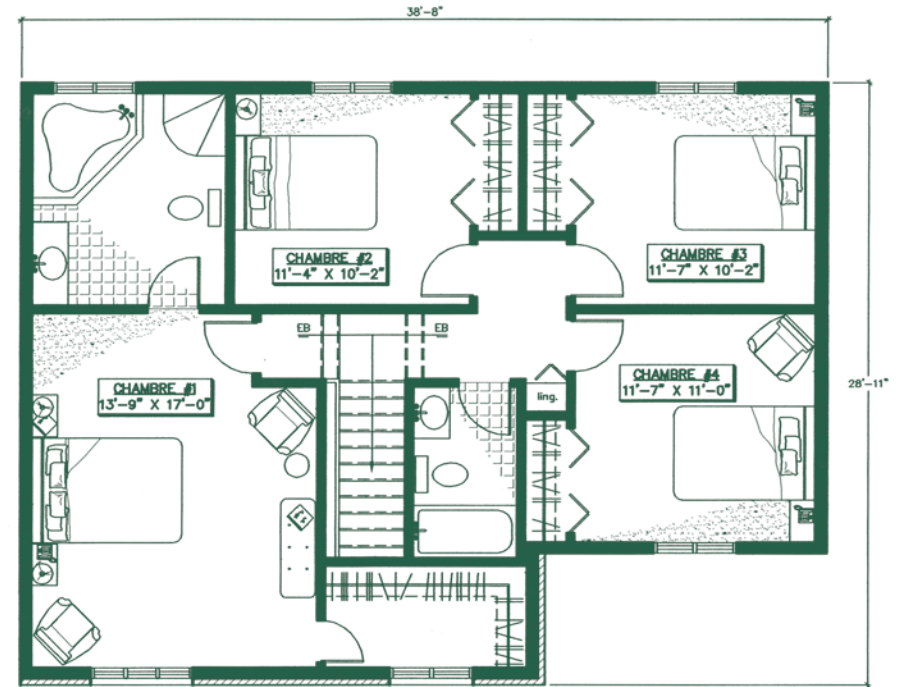

La passion nous habite

concept d'artiste

**Saratoga**

superficie totale 1900 pi<sup>2</sup>

[www.gerik.ca](http://www.gerik.ca)

**GERIK**  
Des maisons bâties avec passion

Plan du rez-de-chaussée  
superficie : 868 pi<sup>2</sup>

Plan de l'étage  
superficie : 1032 pi<sup>2</sup>

**Saratoga**

Les plans et spécifications pourraient subir des modifications sans avis préalable. Les dimensions sont approximatives.