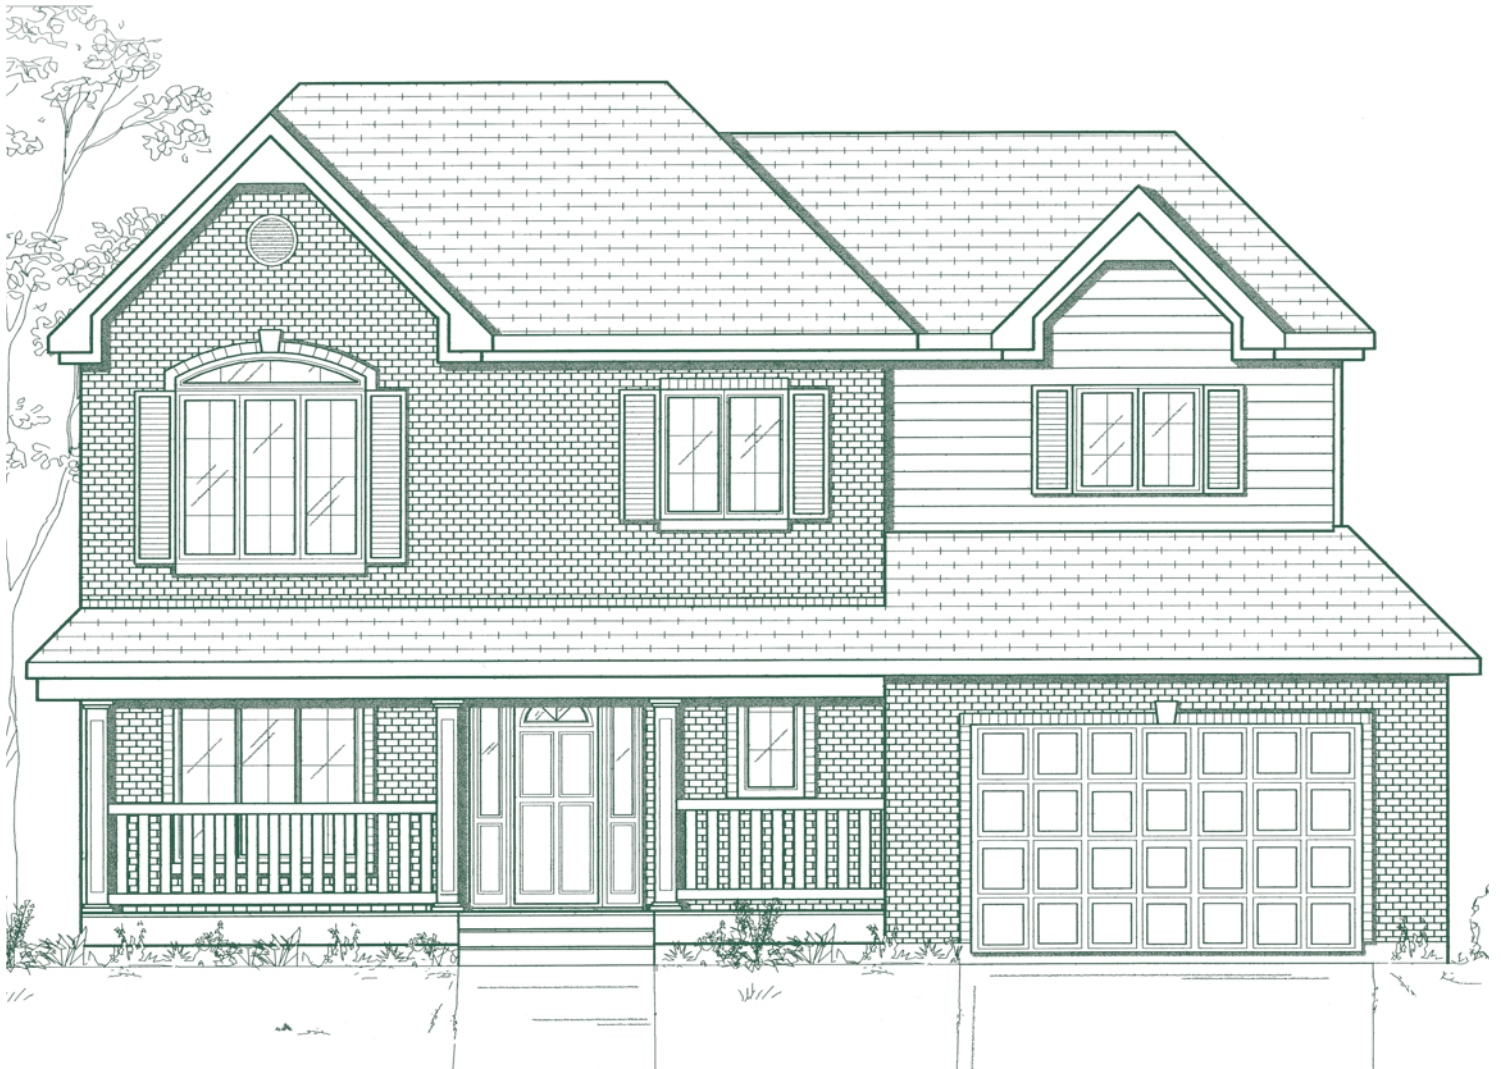

La passion nous habite

concept d'artiste

**Saratoga**

superficie totale 1900 pi<sup>2</sup>

[www.gerik.ca](http://www.gerik.ca)

**GERIK**  
Des maisons bâties avec passion

Plan du rez-de-chaussée  
superficie : 868 pi<sup>2</sup>

Plan de l'étage  
superficie : 1032 pi<sup>2</sup>

**Saratoga**

Les plans et spécifications pourraient subir des modifications sans avis préalable. Les dimensions sont approximatives.