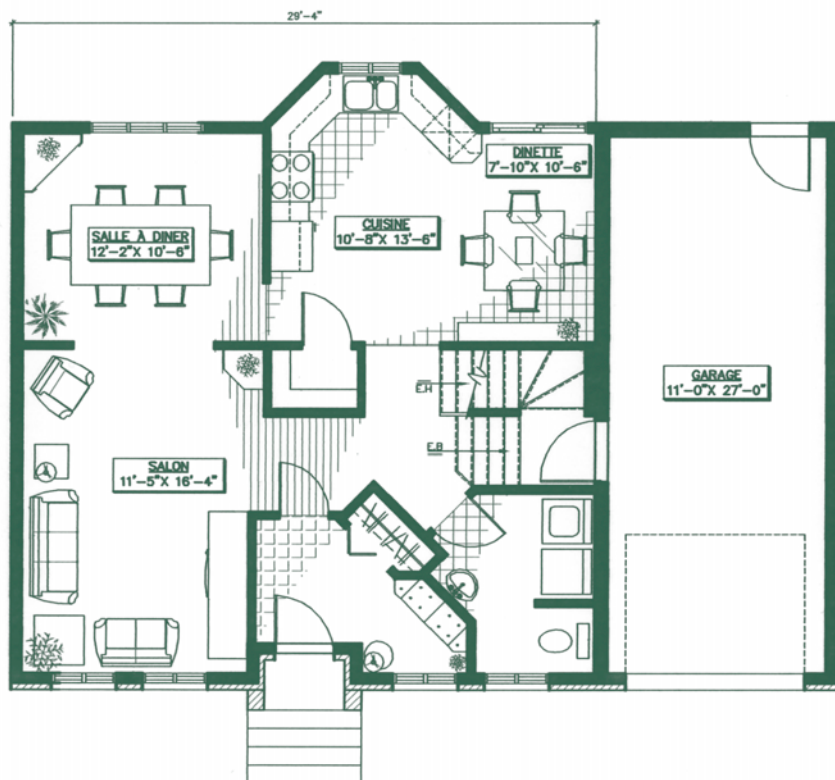

## Royale

superficie totale 1944 pi<sup>2</sup>

[www.gerik.ca](http://www.gerik.ca)

**GERIK**  
Des maisons bâties avec passion

Plan du rez-de-chaussée  
superficie : 871 pi<sup>2</sup>

Plan de l'étage  
superficie : 1073 pi<sup>2</sup>

**Royale**

Les plans et spécifications pourraient subir des modifications sans avis préalables. Les dimensions sont approximatives.