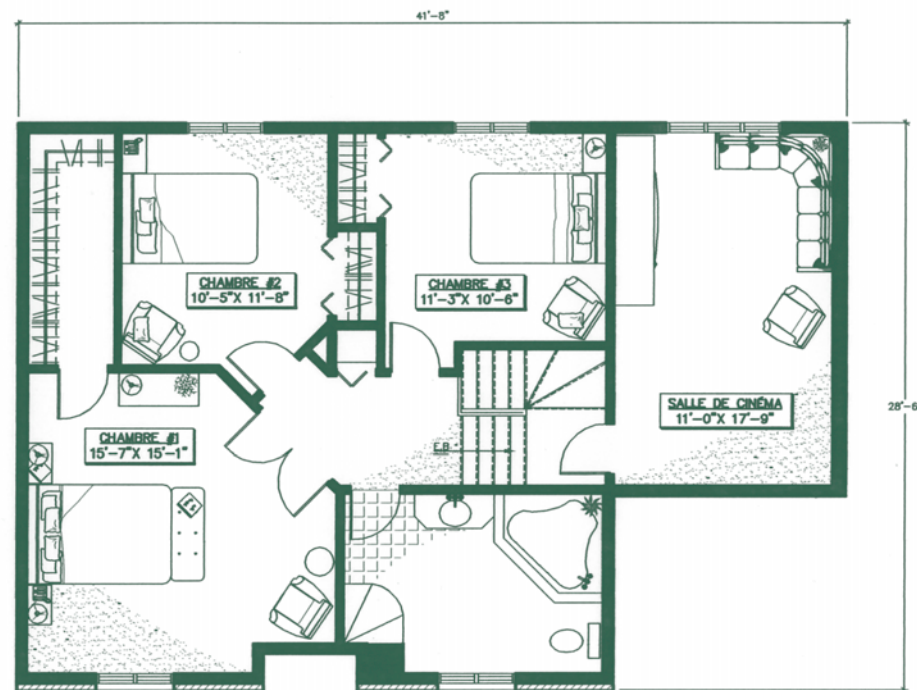

## Royale

superficie totale 1944 pi<sup>2</sup>

[www.gerik.ca](http://www.gerik.ca)

**GERIK**  
Des maisons bâties avec passion

Plan du rez-de-chaussée  
superficie : 871 pi<sup>2</sup>

Plan de l'étage  
superficie : 1073 pi<sup>2</sup>

**Royale**

Les plans et spécifications pourraient subir des modifications sans avis préalables. Les dimensions sont approximatives.