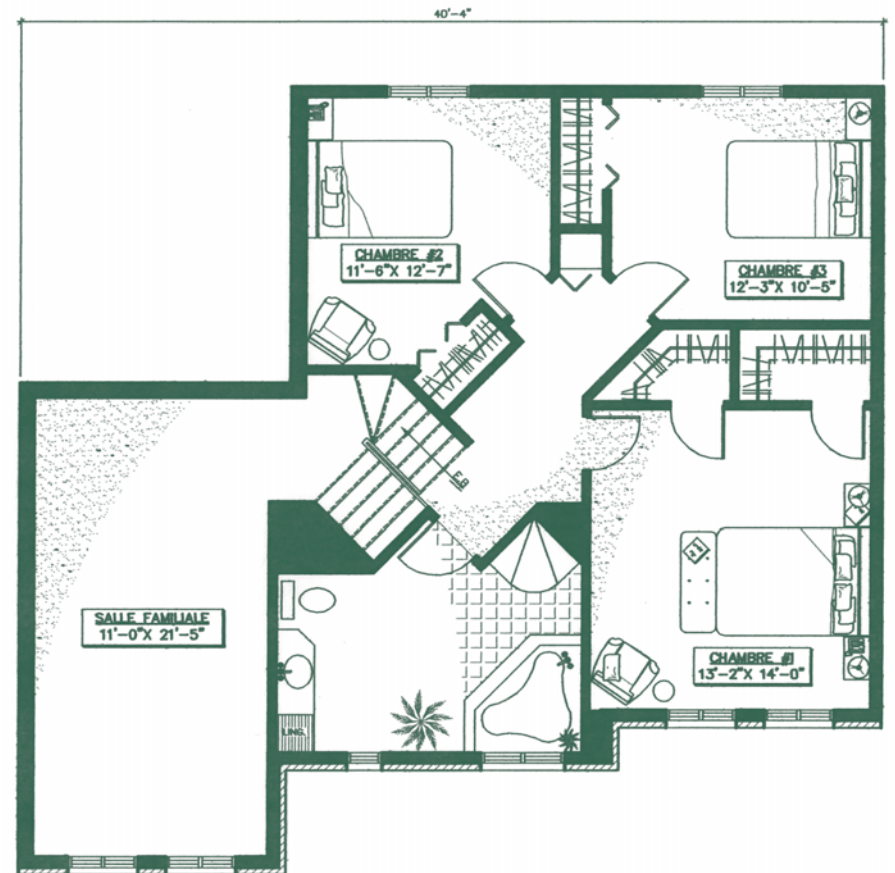

La passion nous habite

concept d'artiste

Riopelle
superficie totale 2013 pi²

www.gerik.ca

GERIK
Des maisons bâties avec passion

Plan du rez-de-chaussée
superficie : 866 pi²

Plan de l'étage
superficie : 1147 pi²

REO 8314-0376-44

Riopelle

Les plans et spécifications pourraient subir des modifications sans avis préalables. Les dimensions sont approximatives.