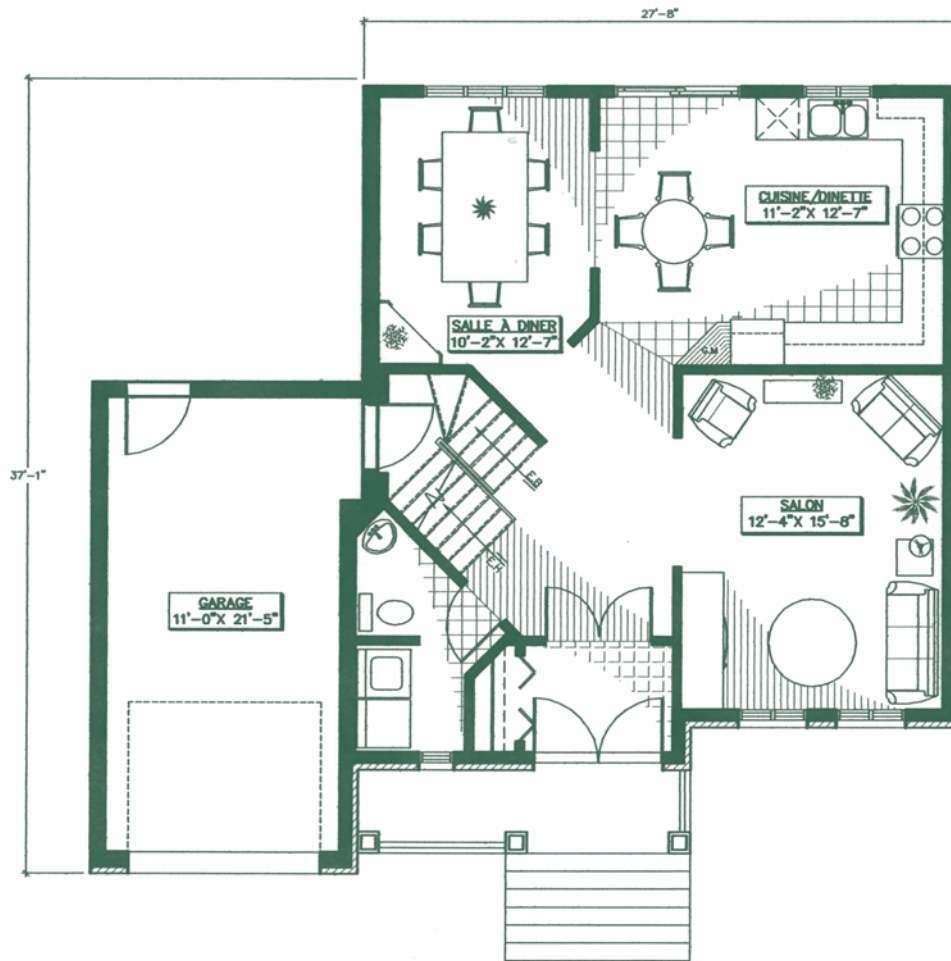

La passion nous habite

concept d'artiste

Riopelle
superficie totale 2013 pi²

www.gerik.ca

GERIK
Des maisons bâties avec passion

Plan du rez-de-chaussée
superficie : 866 pi²

Plan de l'étage
superficie : 1147 pi²

REO 8314-0376-44

Riopelle

Les plans et spécifications pourraient subir des modifications sans avis préalables. Les dimensions sont approximatives.