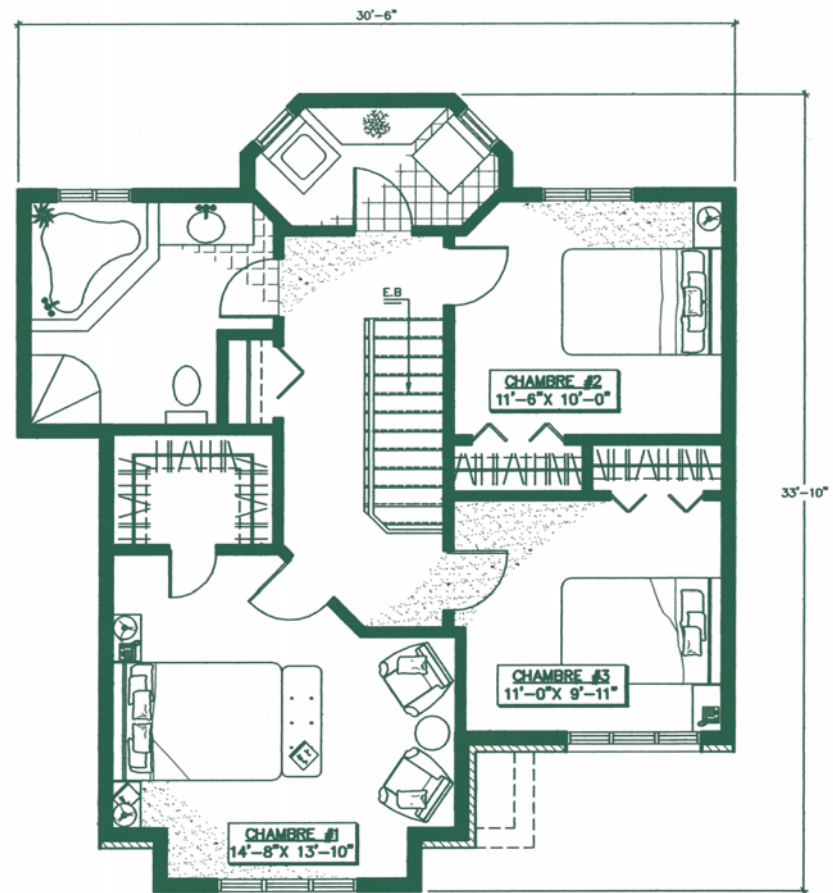

La passion nous habite

concept d'artiste

Malbec

superficie totale 1593 pi²

www.gerik.ca

GERIK
Des maisons bâties avec passion

Plan du rez-de-chaussée
superficie : 784 pi²

Plan de l'étage
superficie : 809 pi²

REO 8314-0376-44

Malbec

Les plans et spécifications pourraient subir des modifications sans avis préalable. Les dimensions sont approximatives.