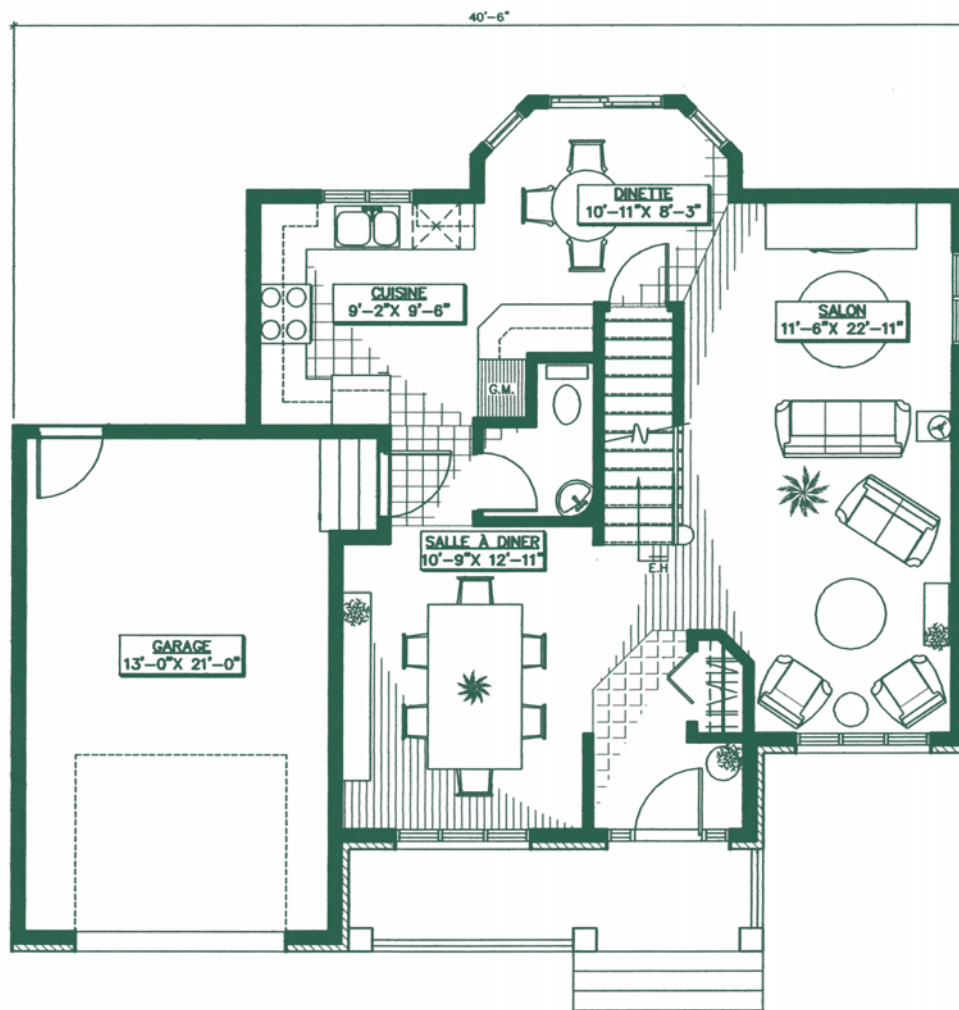

La passion nous habite

concept d'artiste

Malbec

superficie totale 1593 pi²

www.gerik.ca

GERIK
Des maisons bâties avec passion

Plan du rez-de-chaussée
superficie : 784 pi²

Plan de l'étage
superficie : 809 pi²

REO 8314-0376-44

Malbec

Les plans et spécifications pourraient subir des modifications sans avis préalable. Les dimensions sont approximatives.