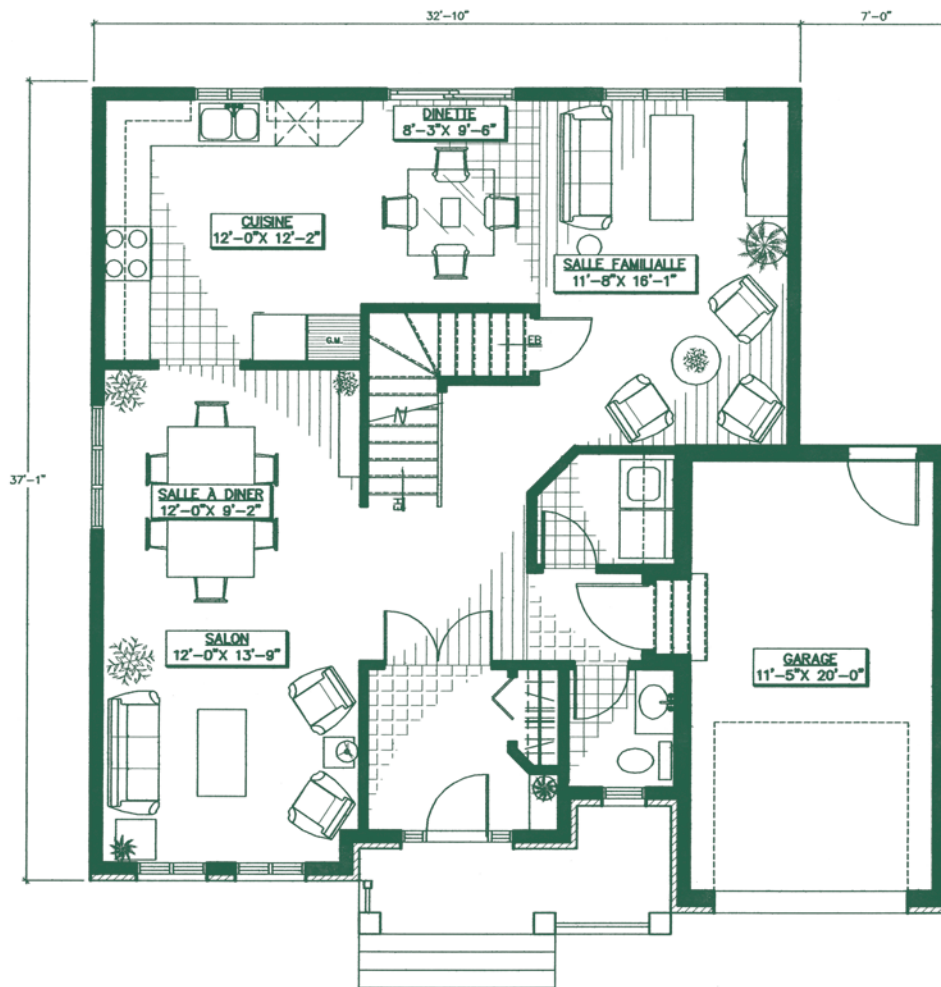

La passion nous habite

concept d'artiste

Gouverneurs

superficie totale 2274 pi²

www.gerik.ca

GERIK
Des maisons bâties avec passion

REO 8314-0376-44

Gouverneurs

Les plans et spécifications pourraient subir des modifications sans avis préalable. Les dimensions sont approximatives.