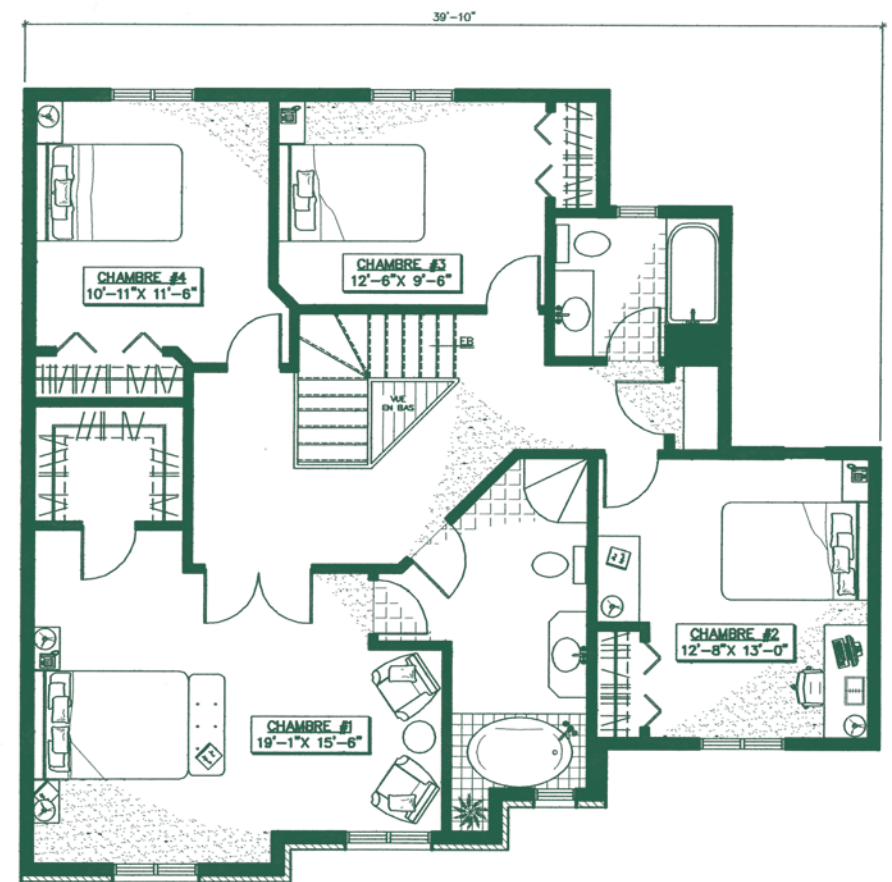

La passion nous habite

concept d'artiste

Gouverneurs

superficie totale 2274 pi²

www.gerik.ca

GERIK
Des maisons bâties avec passion

REO 8314-0376-44

Gouverneurs

Les plans et spécifications pourraient subir des modifications sans avis préalable. Les dimensions sont approximatives.