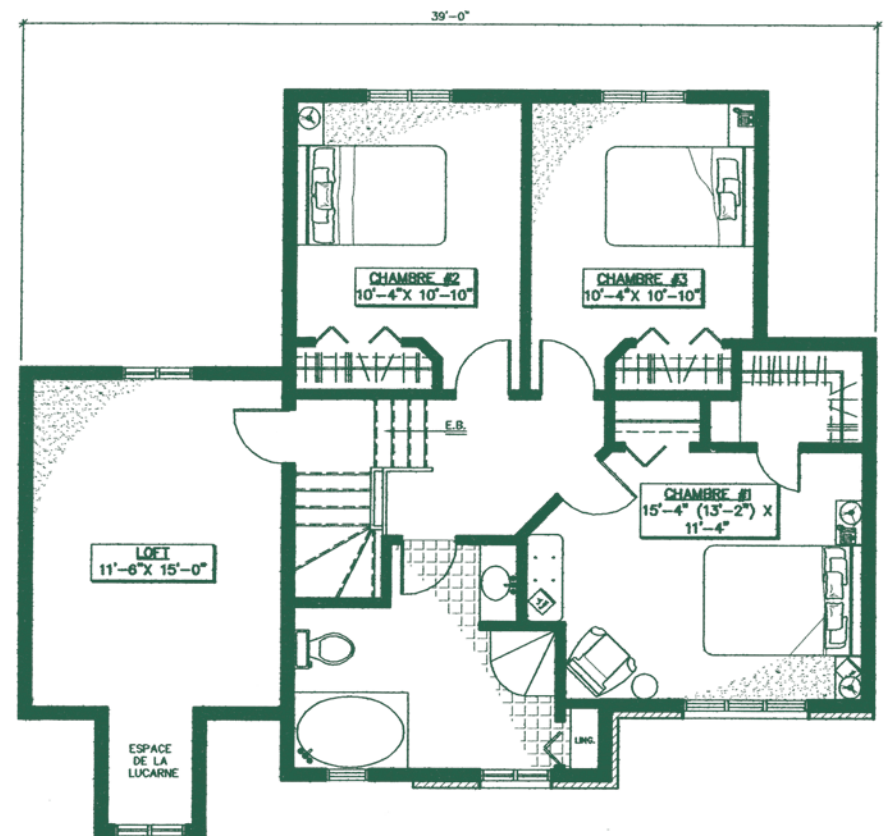

La passion nous habite

concept d'artiste

Fribourg

superficie totale 1711 pi²

www.gerik.ca

GERIK
Des maisons bâties avec passion

Plan du rez-de-chaussée
superficie : 730 pi²

Plan de l'étage
superficie : 981 pi²

Fribourg

Les plans et spécifications pourraient subir des modifications sans avis préalables. Les dimensions sont approximatives.