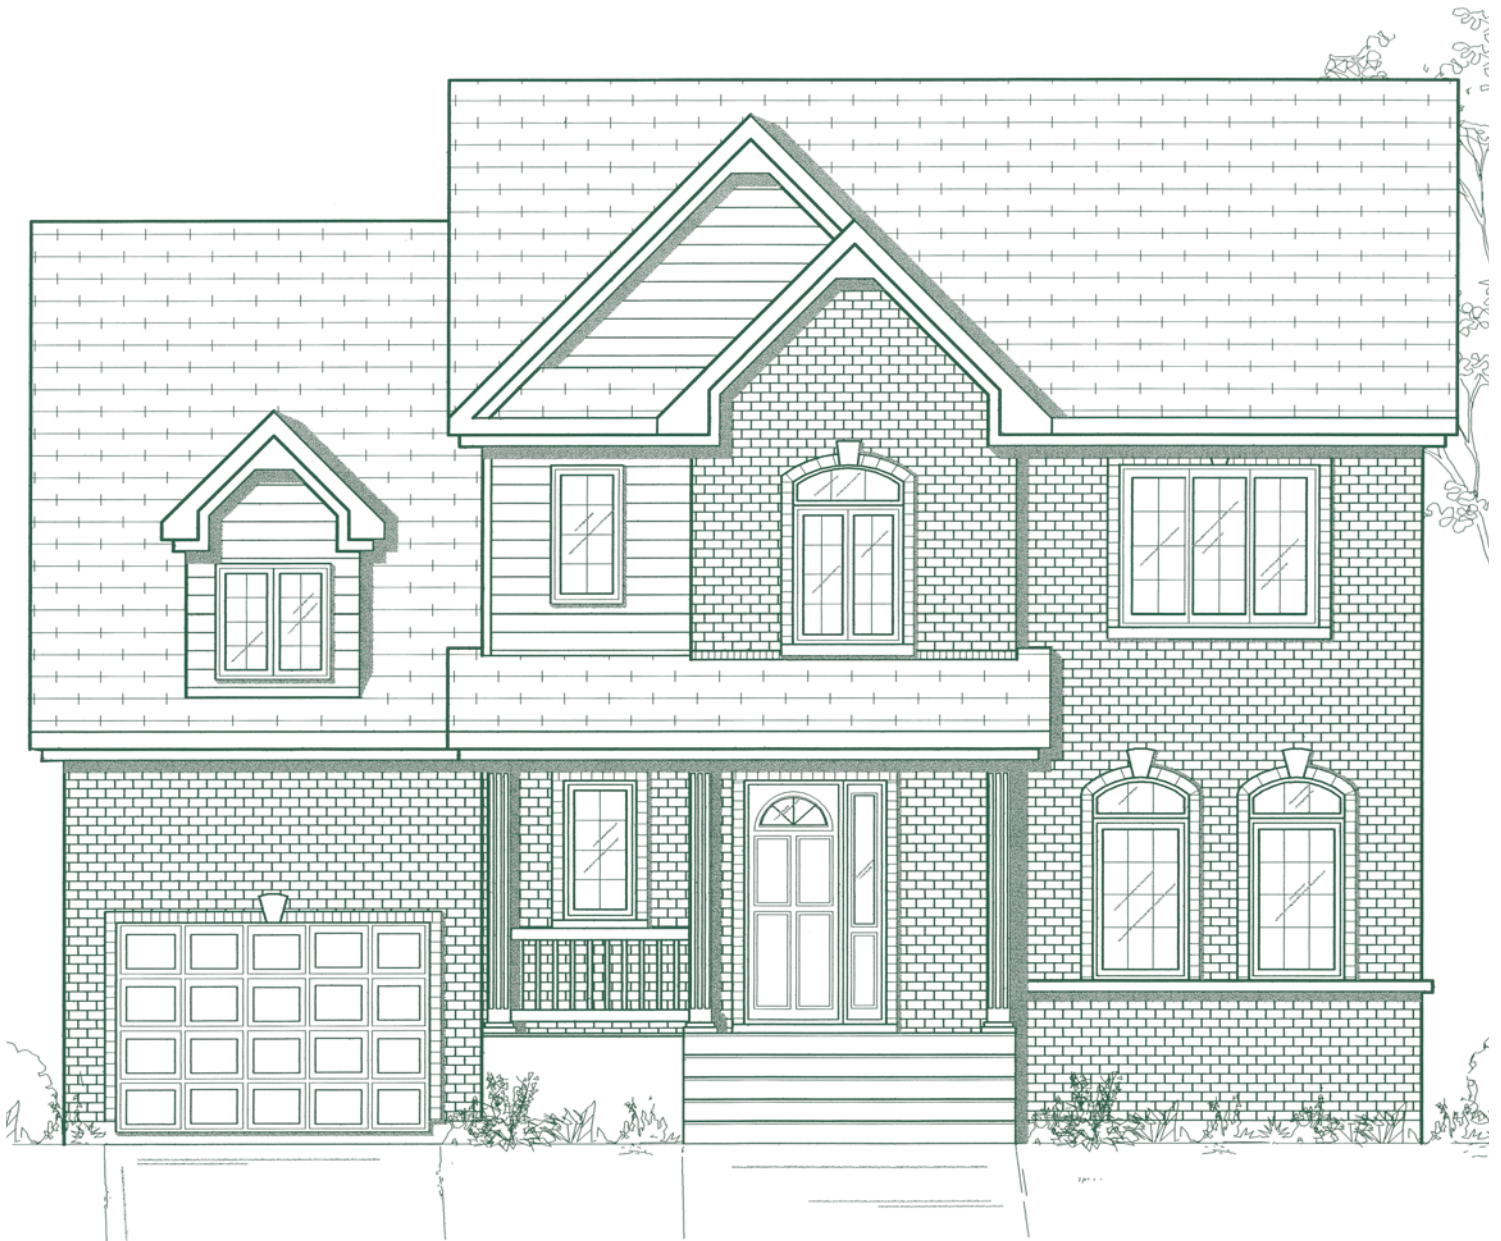

La passion nous habite

concept d'artiste

Fribourg

superficie totale 1711 pi²

www.gerik.ca

GERIK
Des maisons bâties avec passion

Plan du rez-de-chaussée
superficie : 730 pi²

Plan de l'étage
superficie : 981 pi²