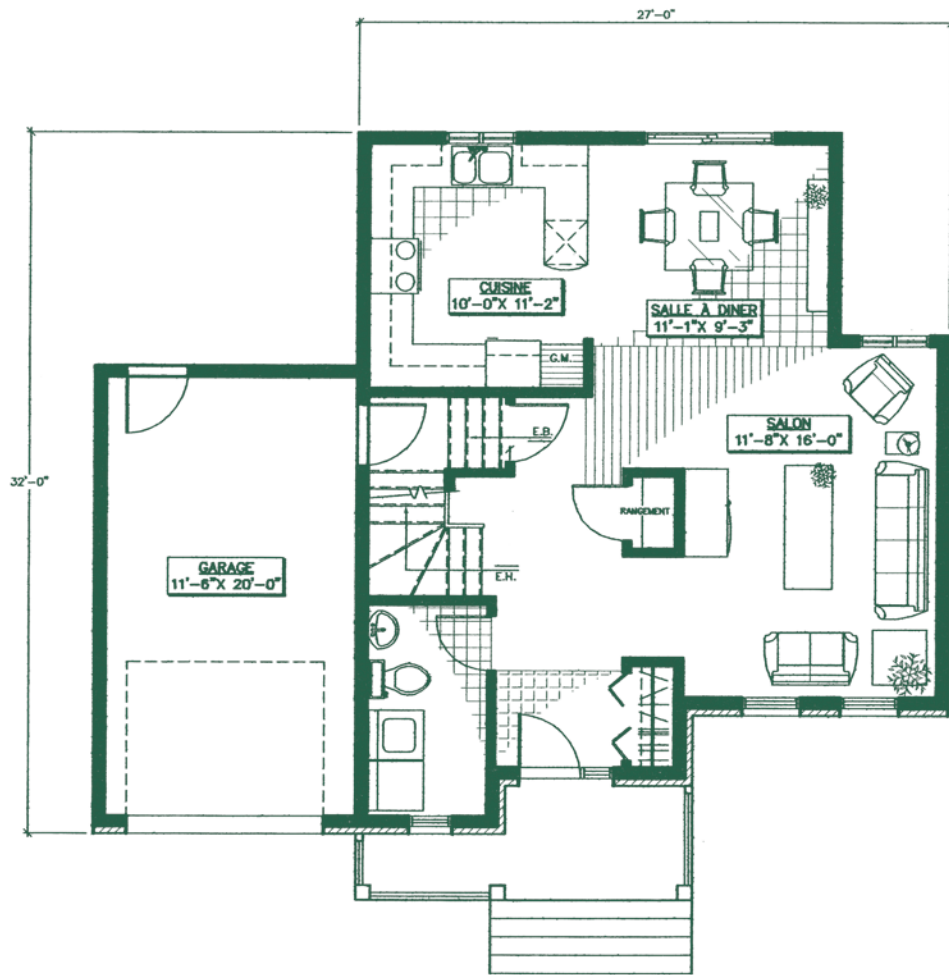

La passion nous habite

concept d'artiste

Fribourg

superficie totale 1711 pi²

www.gerik.ca

GERIK
Des maisons bâties avec passion

Plan du rez-de-chaussée
superficie : 730 pi²

Plan de l'étage
superficie : 981 pi²

Fribourg

Les plans et spécifications pourraient subir des modifications sans avis préalables. Les dimensions sont approximatives.