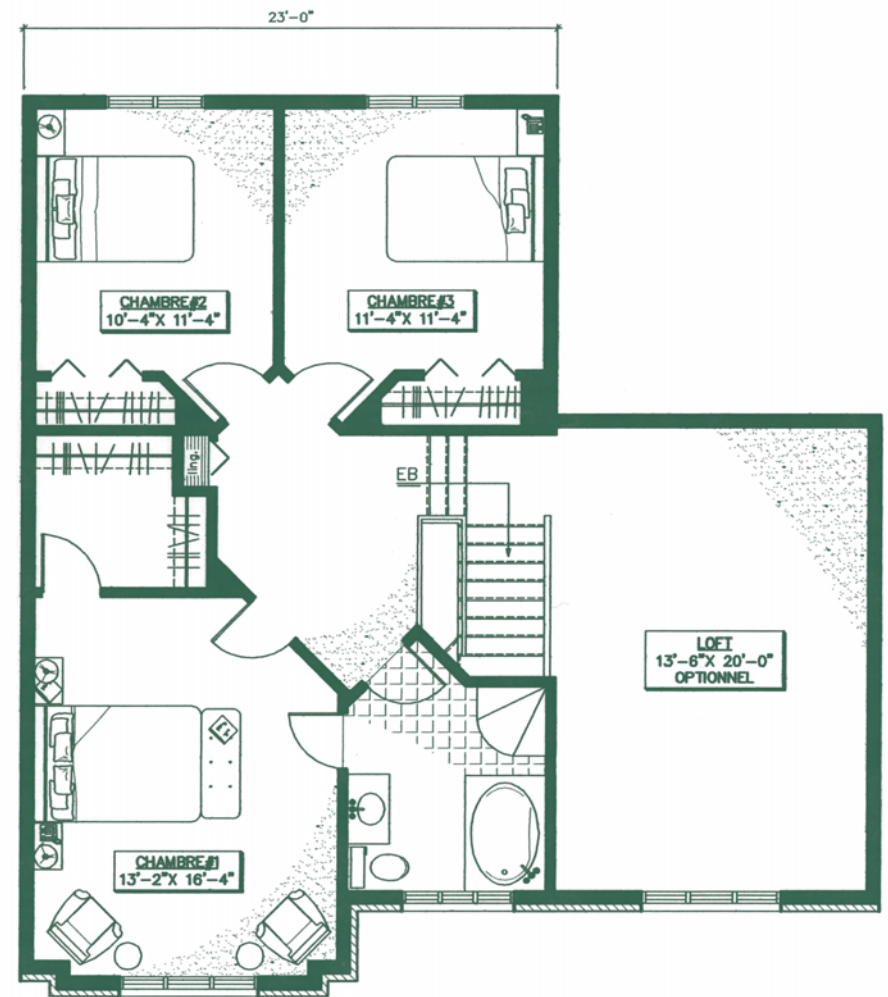

La passion nous habite

concept d'artiste

Dalhousie

superficie totale 1677 pi²

+ 168 pi² (salle familiale) + 299 pi² (loft) = 2144 pi²

www.gerik.ca

GERIK
Des maisons bâties avec passion

Plan du rez-de-chaussée
 superficie : 821 pi²
 superficie salle familiale (optionnel): 168 pi²

Plan de l'étage
 superficie : 856 pi²
 superficie du loft (optionnel): 299 pi²

REO 831/4-0376-44

Dalhousie

Les plans et spécifications pourraient subir des modifications sans avis préalable. Les dimensions sont approximatives.