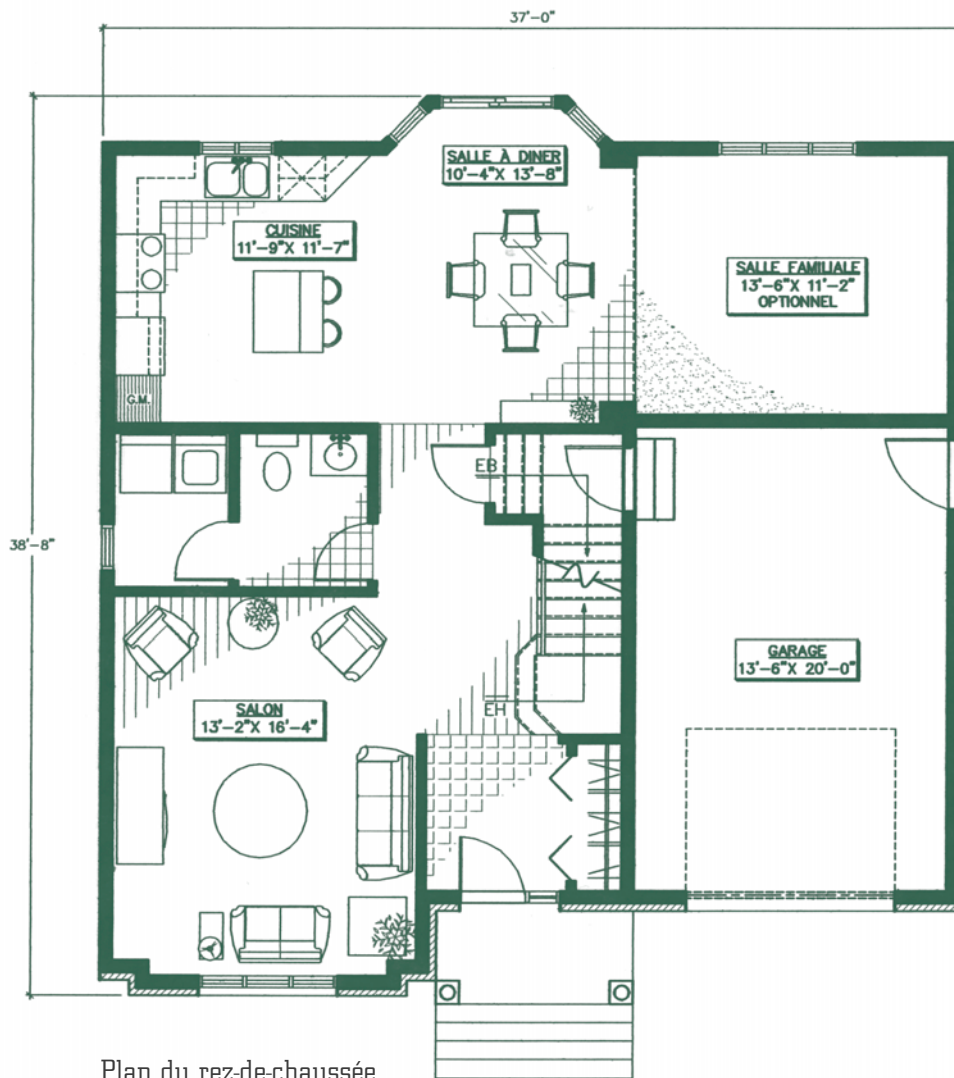

La passion nous habite

concept d'artiste

Dalhousie

superficie totale 1677 pi²

+ 168 pi² (salle familiale) + 299 pi² (loft) = 2144 pi²

www.gerik.ca

GERIK
Des maisons bâties avec passion

Plan du rez-de-chaussée
 superficie : 821 pi²
 superficie salle familiale (optionnel): 168 pi²

Plan de l'étage
 superficie : 856 pi²
 superficie du loft (optionnel): 299 pi²

REO 831/4-0376-44

Dalhousie

Les plans et spécifications pourraient subir des modifications sans avis préalable. Les dimensions sont approximatives.