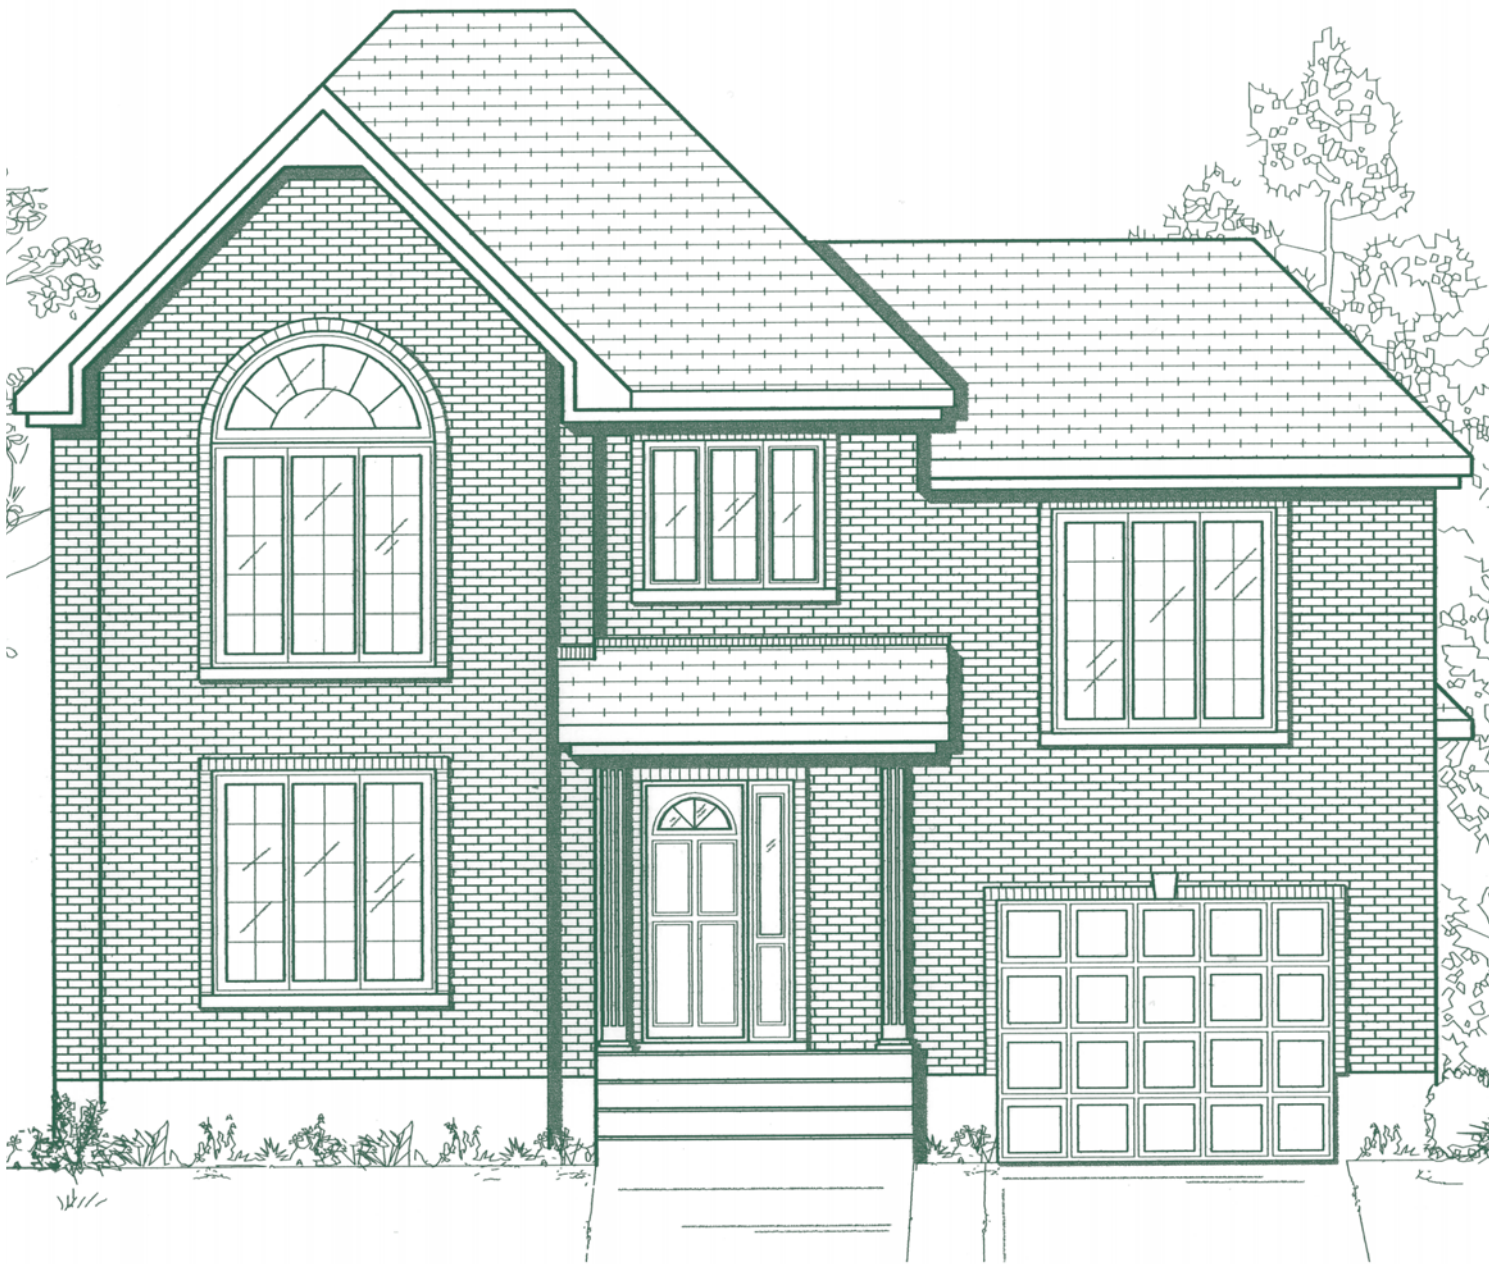

La passion nous habite

concept d'artiste

Dalhousie

superficie totale 1677 pi²

+ 168 pi² (salle familiale) + 299 pi² (loft) = 2144 pi²

www.gerik.ca

GERIK
Des maisons bâties avec passion

Plan du rez-de-chaussée
 superficie : 821 pi²
 superficie salle familiale (optionnel): 168 pi²

Plan de l'étage
 superficie : 856 pi²
 superficie du loft (optionnel): 299 pi²

REO 831/4-0376-44

Dalhousie

Les plans et spécifications pourraient subir des modifications sans avis préalable. Les dimensions sont approximatives.