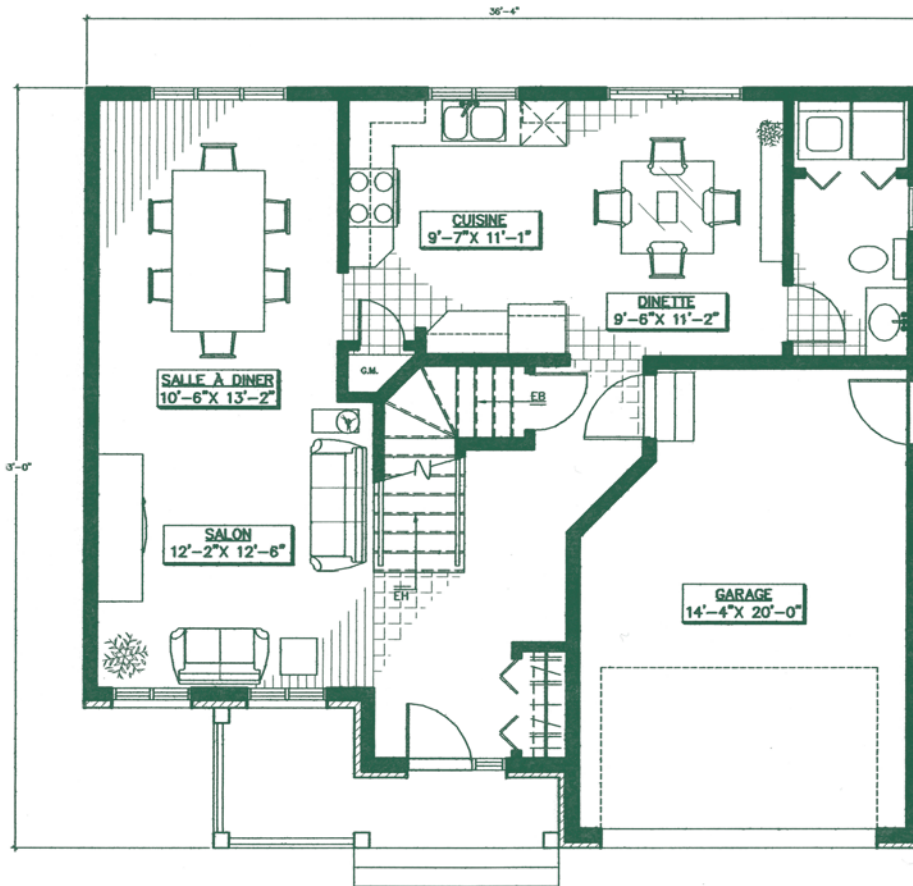

La passion nous habite

concept d'artiste

Chardonnay

superficie totale 1785 pi²

www.gerik.ca

GERIK
Des maisons bâties avec passion

Plan du rez-de-chaussée
superficie : 800 pi²

Plan de l'étage
superficie : 985 pi²

Chardonnay

Les plans et spécifications pourraient subir des modifications sans avis préalable. Les dimensions sont approximatives.