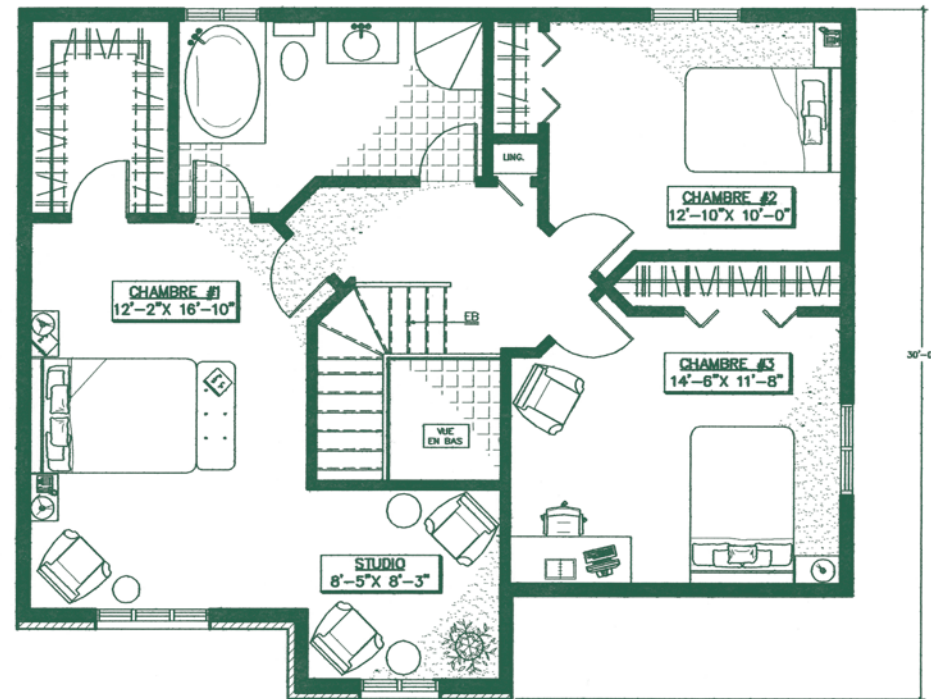

La passion nous habite

concept d'artiste

Chardonnay

superficie totale 1785 pi²

www.gerik.ca

GERIK
Des maisons bâties avec passion

Plan du rez-de-chaussée
superficie : 800 pi²

Plan de l'étage
superficie : 985 pi²

Chardonnay

Les plans et spécifications pourraient subir des modifications sans avis préalable. Les dimensions sont approximatives.