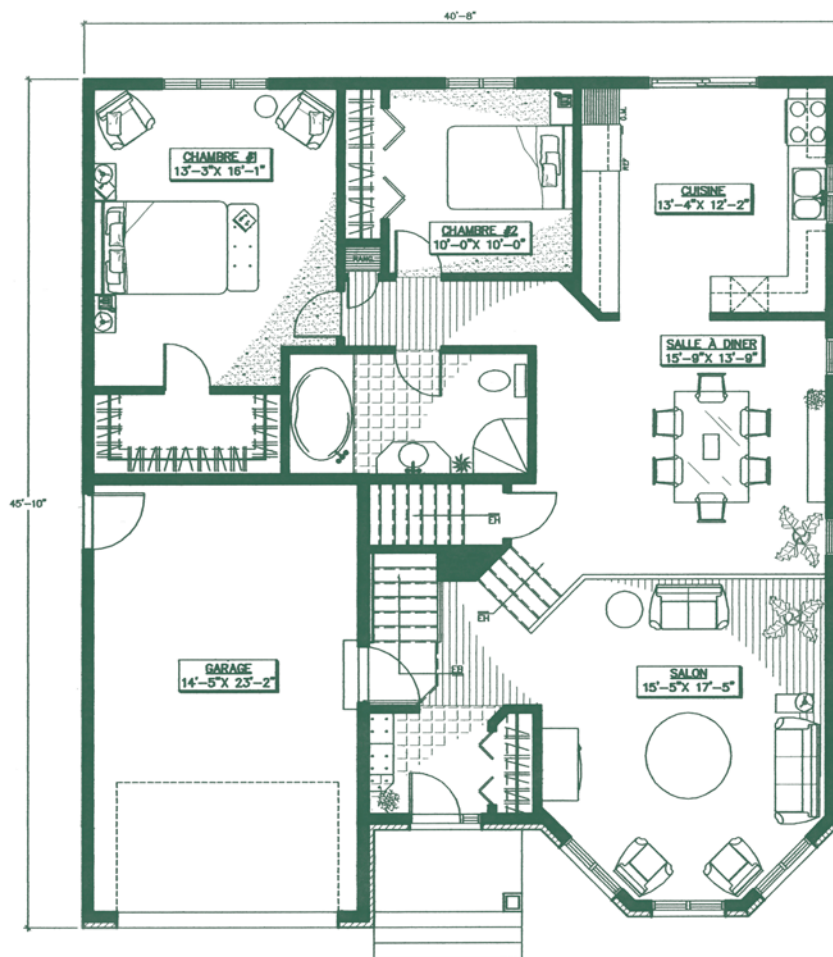

La passion nous habite

concept d'artiste

Camélias (loft)
superficie totale 1784 pi²

www.gerik.ca

GERIK
Des maisons bâties avec passion

Plan du rez-de-chaussée
superficie : 1414 pi²

Plan du loft
superficie : 370 pi²

REO 8314-0376-44

Camélias (loft)

Les plans et spécifications pourraient subir des modifications sans avis préalable. Les dimensions sont approximatives.