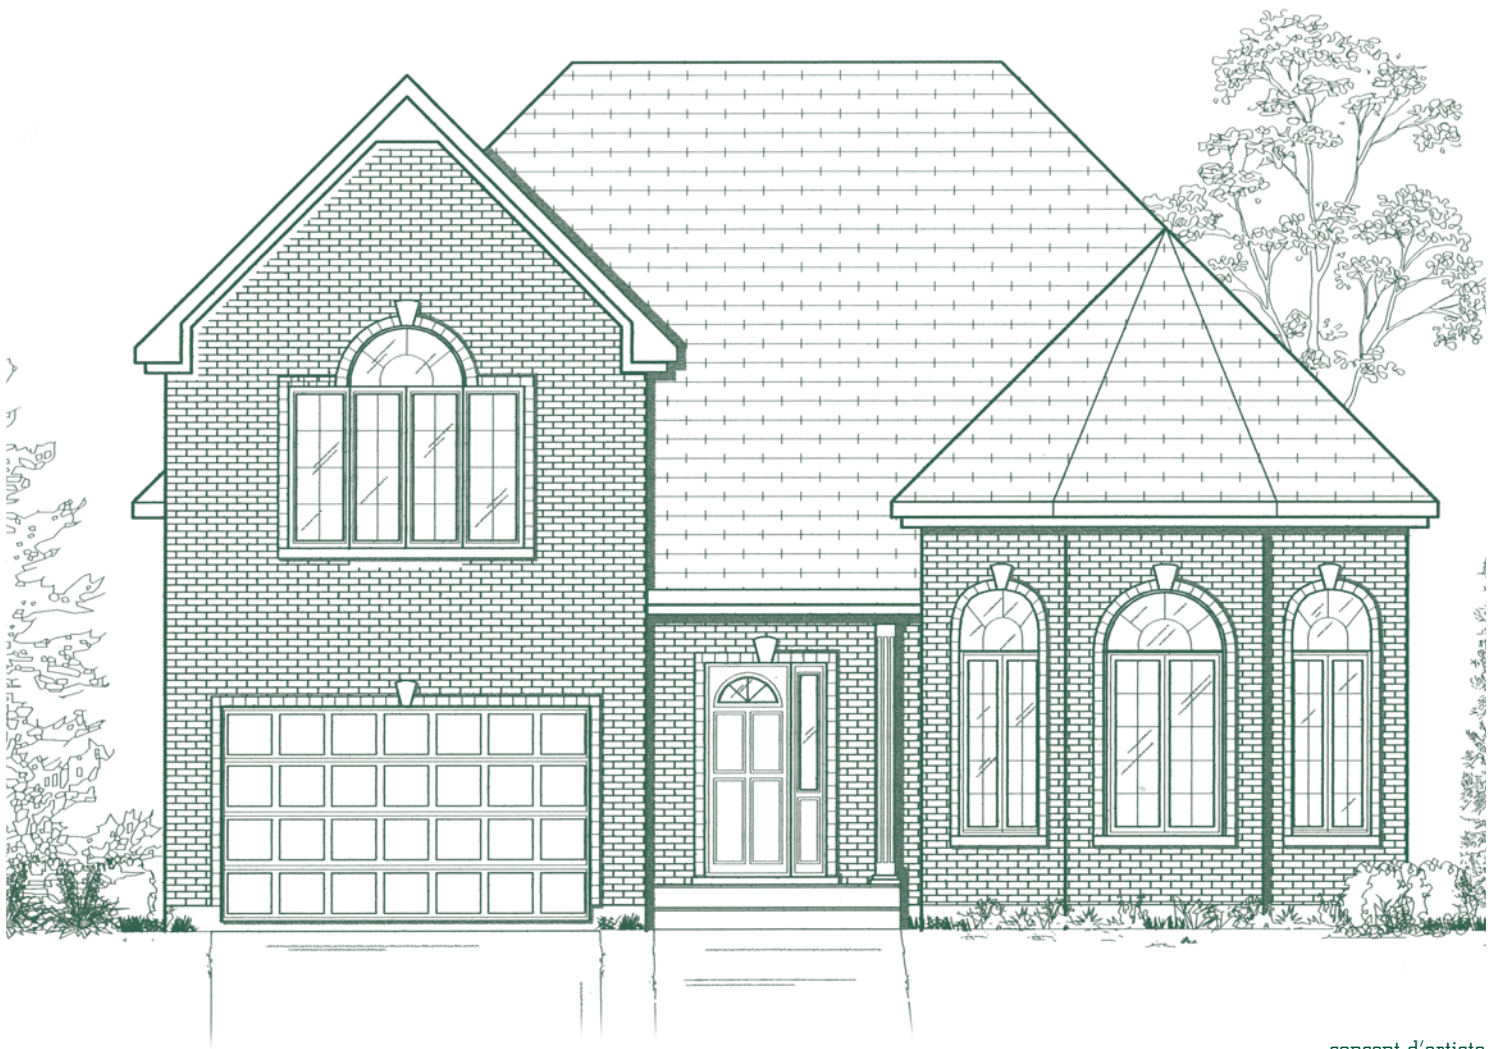

La passion nous habite

concept d'artiste

Camélias (loft)
superficie totale 1784 pi²

www.gerik.ca

GERIK
Des maisons bâties avec passion

Plan du rez-de-chaussée
superficie : 1414 pi²

Plan du loft
superficie : 370 pi²

REO 8314-0376-44

Camélias (loft)

Les plans et spécifications pourraient subir des modifications sans avis préalable. Les dimensions sont approximatives.