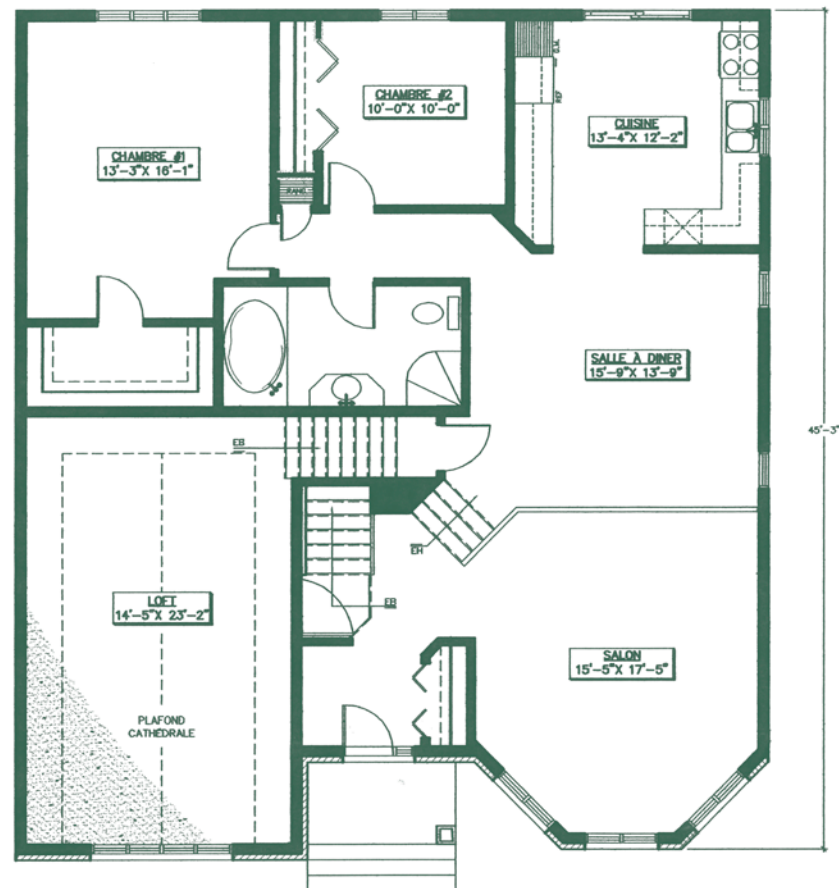

La passion nous habite

concept d'artiste

Camélias (loft)
superficie totale 1784 pi²

www.gerik.ca

GERIK
Des maisons bâties avec passion

Plan du rez-de-chaussée
superficie : 1414 pi²

Plan du loft
superficie : 370 pi²

REO 8314-0376-44

Camélias (loft)

Les plans et spécifications pourraient subir des modifications sans avis préalable. Les dimensions sont approximatives.