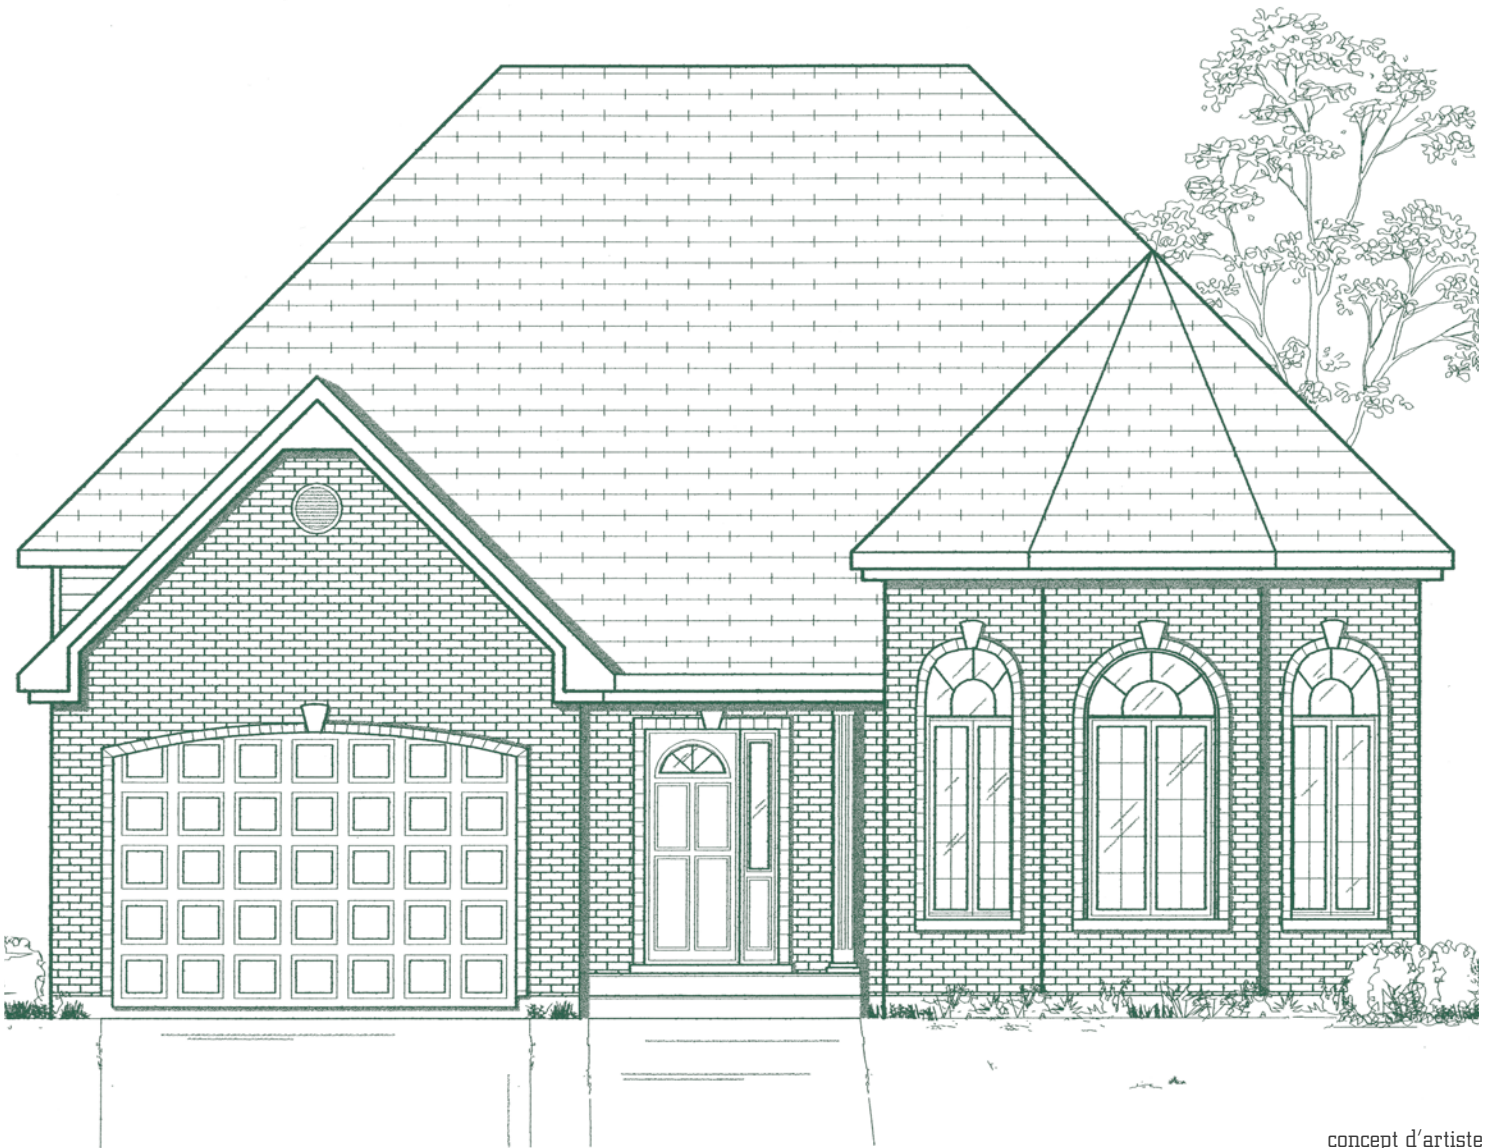

La passion nous habite

concept d'artiste

Camélias

superficie totale 1416 pi²

www.gerik.ca

GERIK
Des maisons bâties avec passion

Plan du rez-de-chaussée
superficie : 1416 pi²

REO 8314-0376-44

Camélias

Les plans et spécifications pourraient subir des modifications sans avis préalable. Les dimensions sont approximatives.