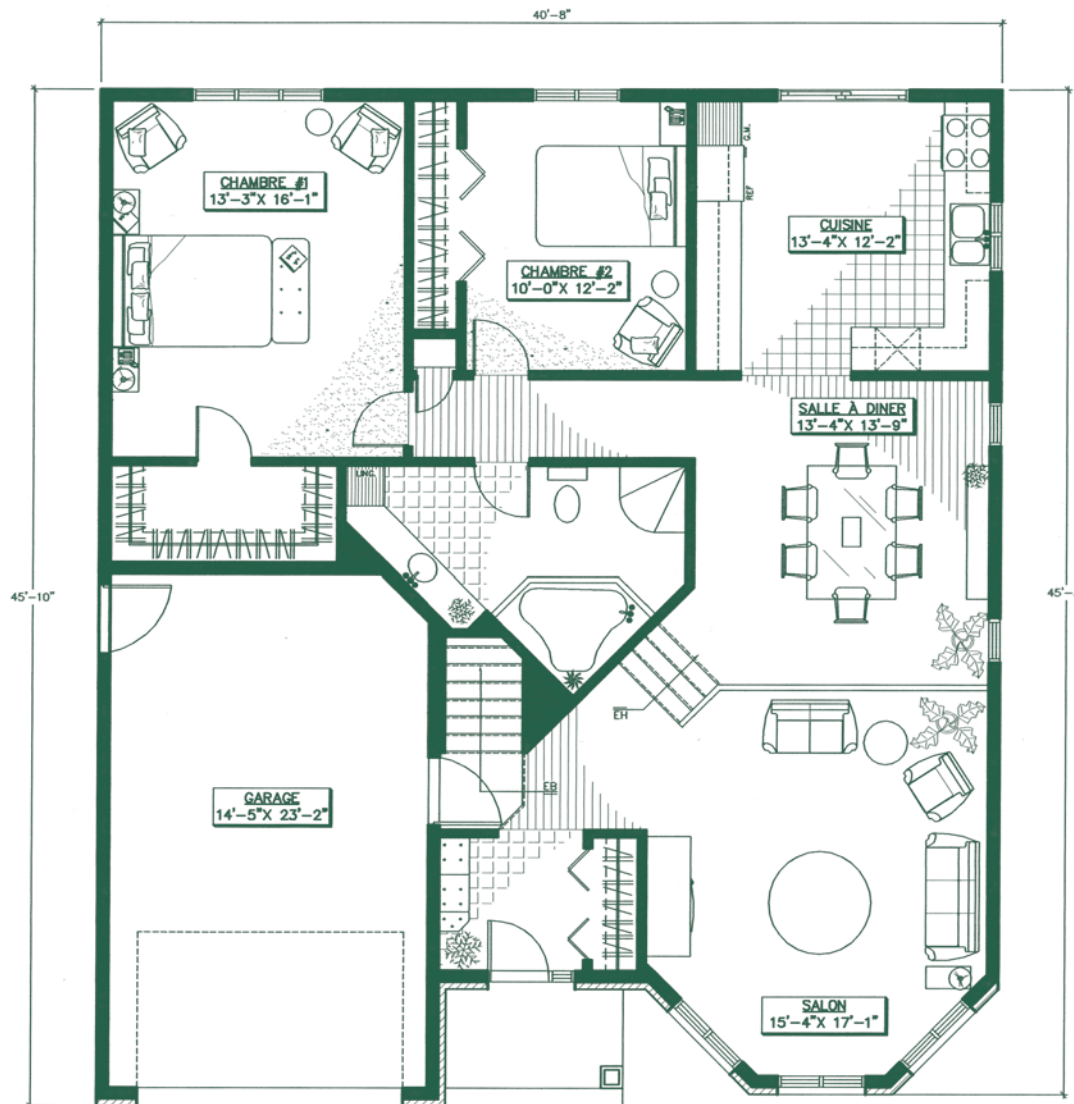

La passion nous habite

concept d'artiste

Camélias

superficie totale 1416 pi²

www.gerik.ca

GERIK
Des maisons bâties avec passion

Plan du rez-de-chaussée
superficie : 1416 pi²

REO 8314-0376-44

Camélias

Les plans et spécifications pourraient subir des modifications sans avis préalable. Les dimensions sont approximatives.