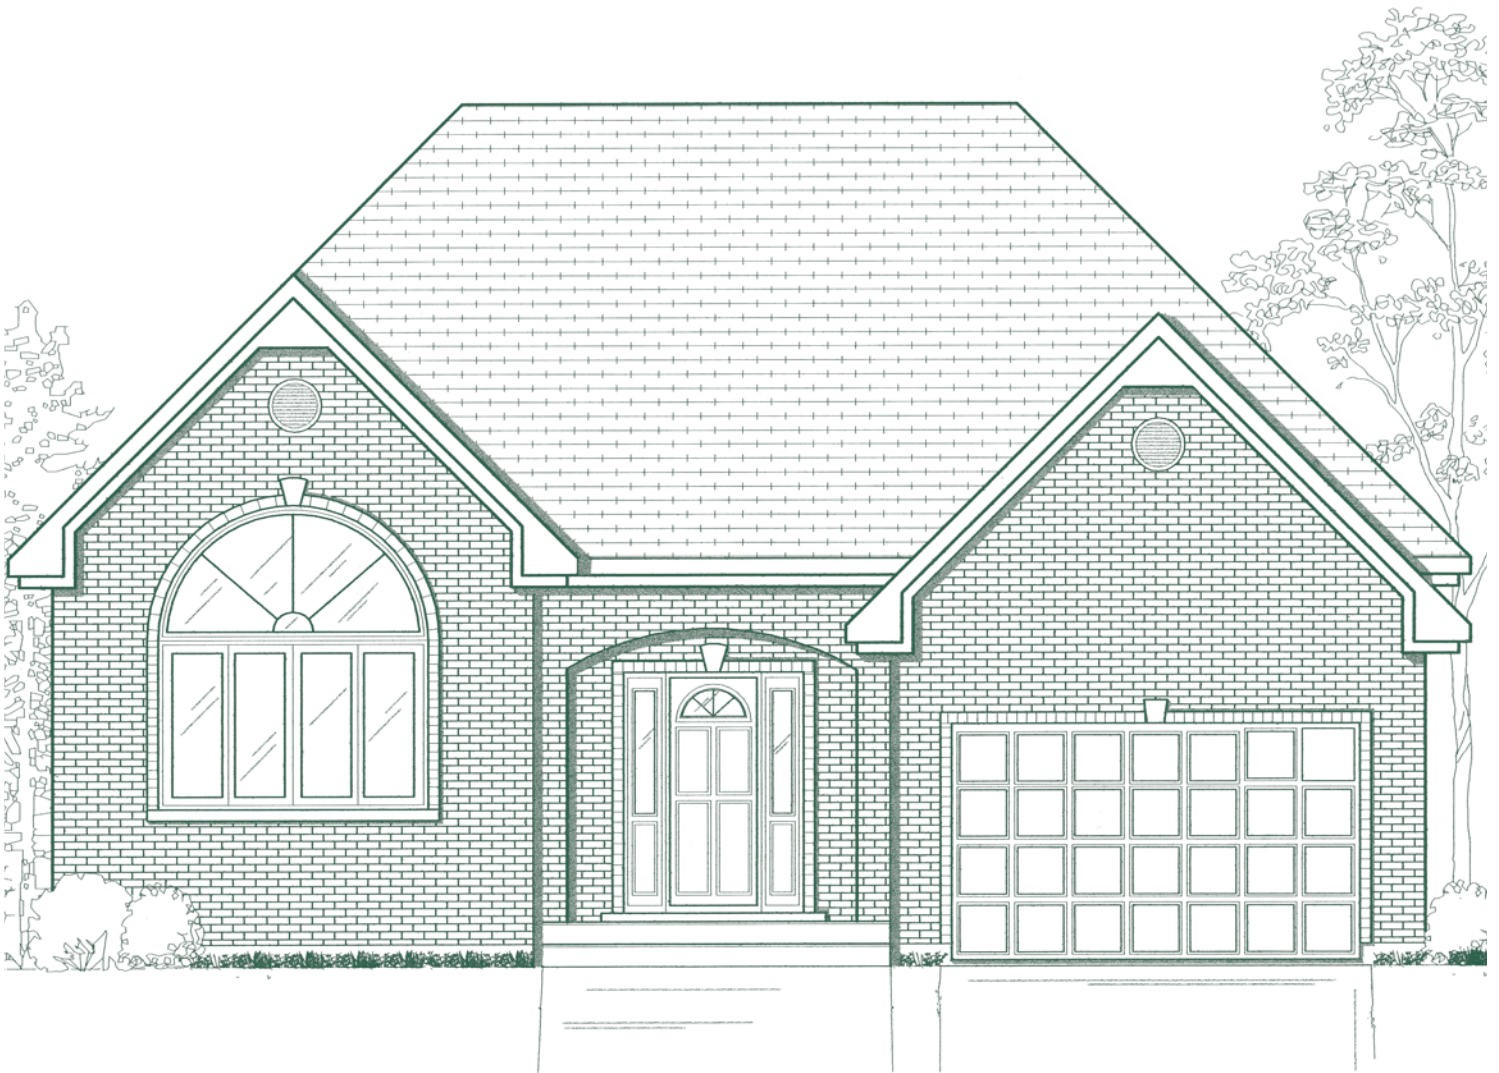

**La passion nous habite**

concept d'artiste

**Cadet**

superficie totale 1345 pi<sup>2</sup>

[www.gerik.ca](http://www.gerik.ca)

**GERIK**  
Des maisons bâties avec passion

Plan du rez-de-chaussée  
 superficie : 1345 pi<sup>2</sup>

REO 8314-0376-44

**Cadet**

Les plans et spécifications pourraient subir des modifications sans avis préalable. Les dimensions sont approximatives.

*Maitre constructeur*

**GARANTIE**  
 MAISONS  
 NEUVES  
**APCHQ**