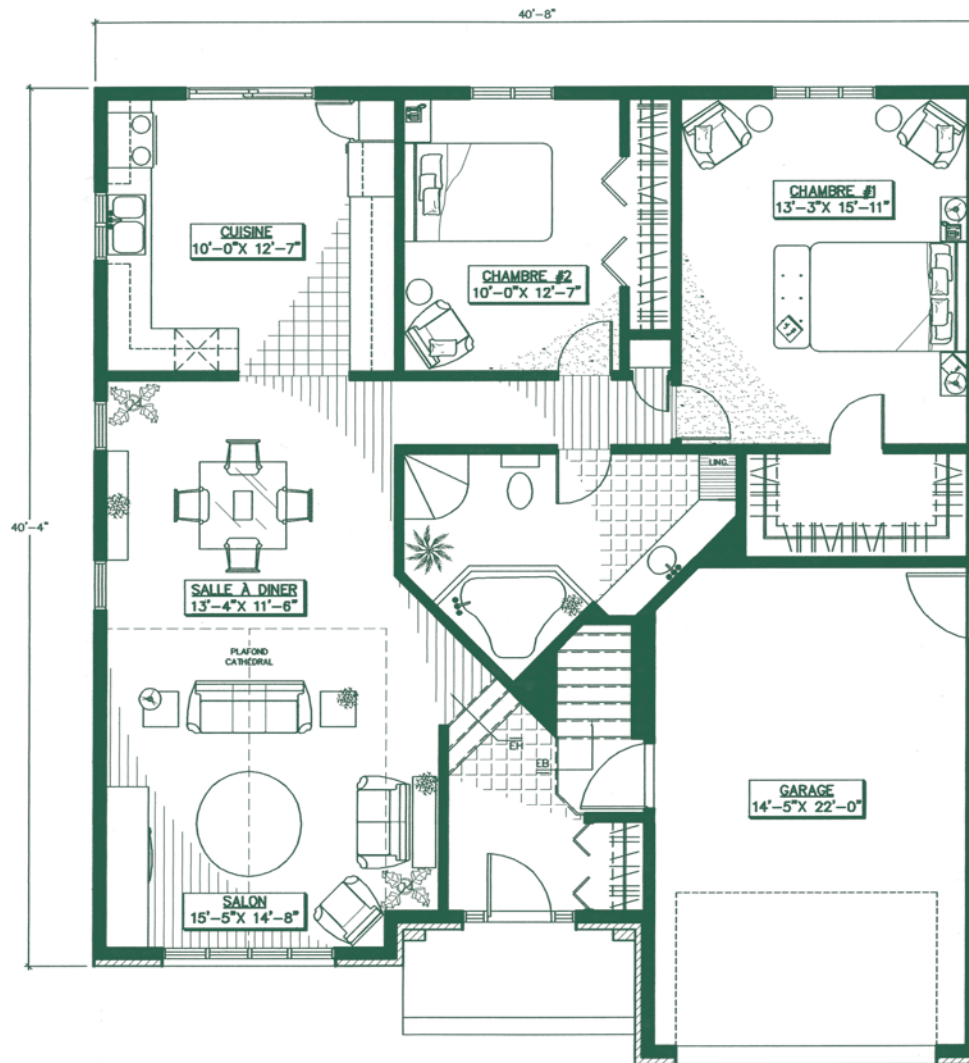

**La passion nous habite**

concept d'artiste

**Cadet**

superficie totale 1345 pi<sup>2</sup>

[www.gerik.ca](http://www.gerik.ca)

**GERIK**  
Des maisons bâties avec passion

Plan du rez-de-chaussée  
 superficie : 1345 pi<sup>2</sup>

REO 8314-0376-44

**Cadet**

Les plans et spécifications pourraient subir des modifications sans avis préalable. Les dimensions sont approximatives.

*Maitre constructeur*

**GARANTIE**  
 MAISONS  
 NEUVES  
**APCHQ**