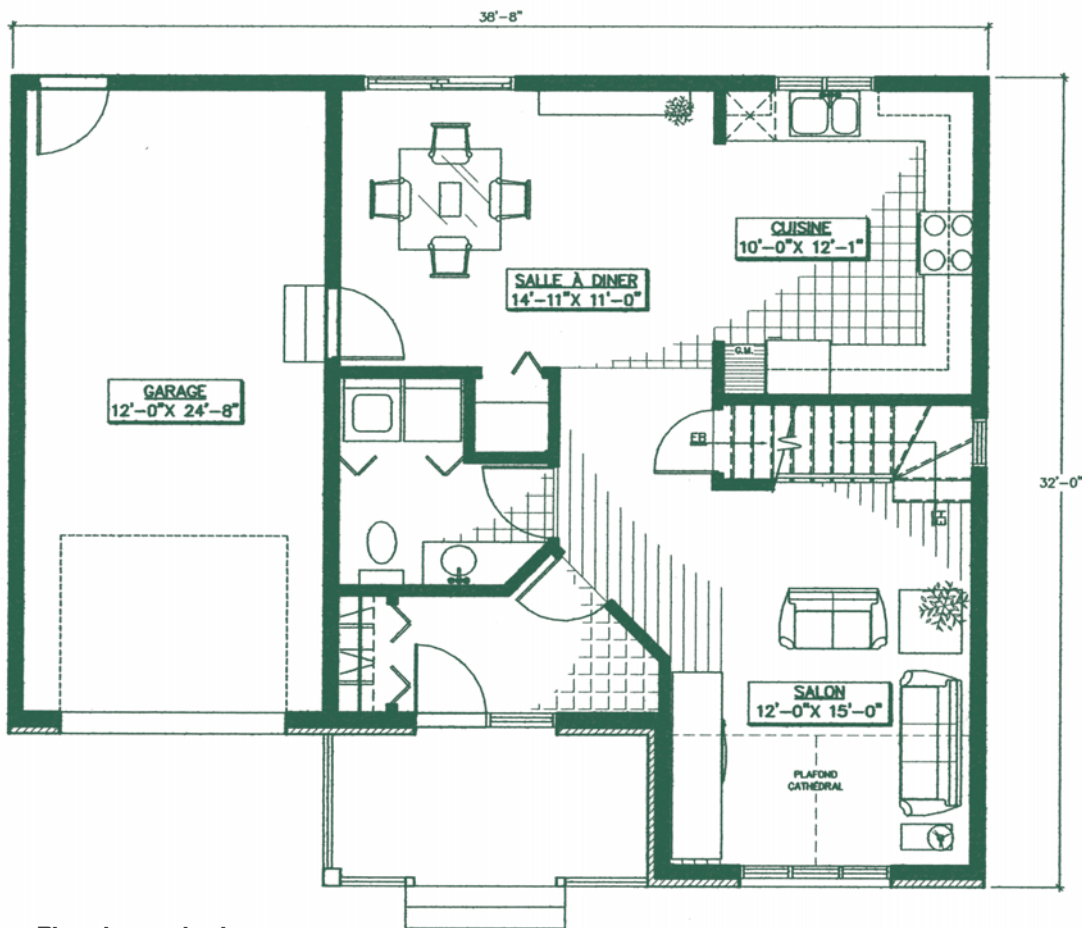

La passion nous habite

concept d'artiste

Belmont

superficie totale 1434 pi²

www.gerik.ca

GERIK
Des maisons bâties avec passion

Plan du rez-de-chaussée
superficie : 754 pi²

Plan de l'étage
superficie : 680 pi²