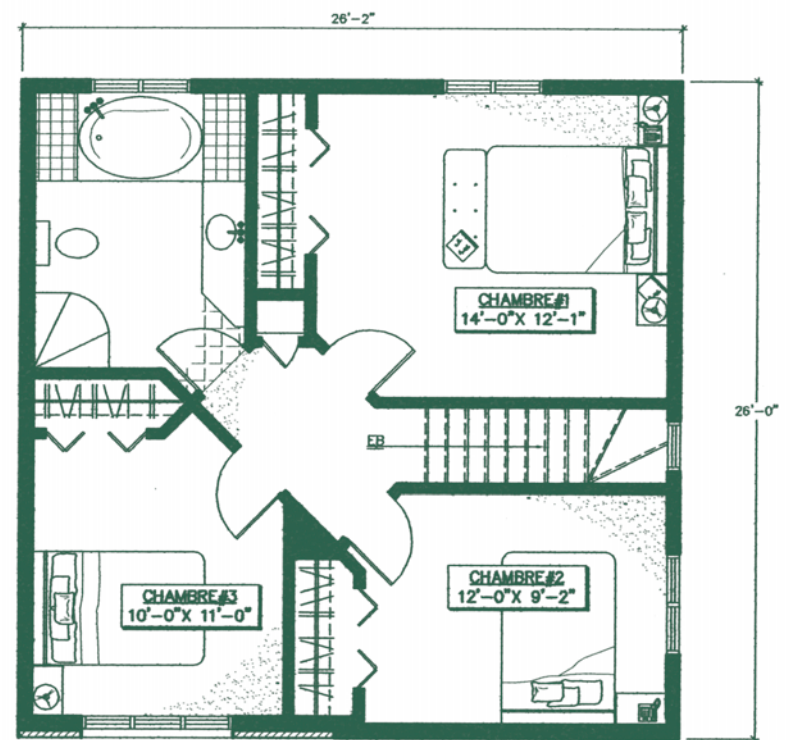

La passion nous habite

concept d'artiste

Belmont

superficie totale 1434 pi²

www.gerik.ca

GERIK
Des maisons bâties avec passion

Plan du rez-de-chaussée
superficie : 754 pi²

Plan de l'étage
superficie : 680 pi²